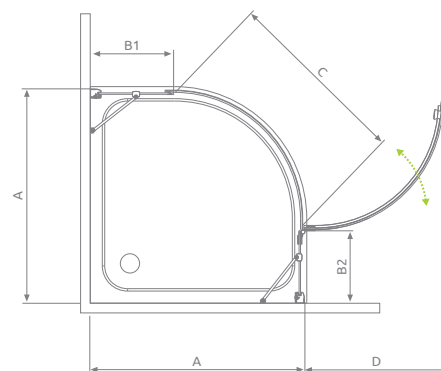

Torrenta PDJ

Model Modell Модель	Tray width Duschwannebreite Размер поддона	Height Höhe Высота	Glass Finish / Glasarten / Цвет стекла	
			01	05
			Art. No./Art. Nr./№ арт.	
PDJ 80 L	800×800	1850	31710-01-01N	31710-01-05N
PDJ 80 R	800×800	1850	31810-01-01N	31810-01-05N
PDJ 90 L	900×900	1850	31700-01-01N	31700-01-05N
PDJ 90 R	900×900	1850	31800-01-01N	31800-01-05N

Extension profiles / Verbreitungsprofile / Расширительные профили		Art. No./Art. Nr./№ арт.
	U Profile +2 cm / U-Profil +2 cm Профиль П-образный +2 см	001-110185001
	U Profile +4 cm / U-Profil +4 cm Профиль П-образный +4 см	001-111185001

Torrenta PDJ	A	B1	B2	C	D	H
PDJ 80	790-800	195	230	800	600	1850
PDJ 90	890-900	295	330	800	600	1850