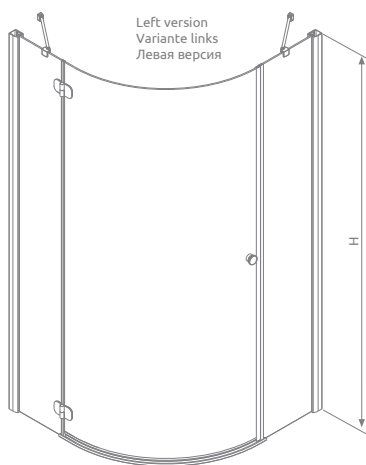

Torrenta PDJ

Model Modell Модель	Tray width Duschwannebreite Размер поддона	Height Höhe Высота	Glass Finish / Glasarten / Цвет стекла	
			01	05
			Art. No./Art. Nr./№ арт.	
PDJ 80 L	800×800	1850	31710-01-01N	31710-01-05N
PDJ 80 R	800×800	1850	31810-01-01N	31810-01-05N
PDJ 90 L	900×900	1850	31700-01-01N	31700-01-05N
PDJ 90 R	900×900	1850	31800-01-01N	31800-01-05N

Extension profiles / Verbreitungsprofile / Расширительные профили		Art. No./Art. Nr./№ арт.
	U Profile +2 cm / U-Profil +2 cm Профиль П-образный +2 см	001-110185001
	U Profile +4 cm / U-Profil +4 cm Профиль П-образный +4 см	001-111185001

Torrenta PDJ	A	B1	B2	C	D	H
PDJ 80	790-800	195	230	800	600	1850
PDJ 90	890-900	295	330	800	600	1850