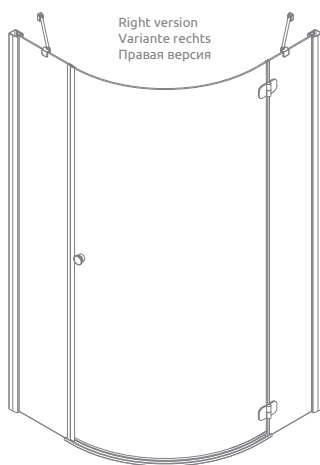

Torrenta PDJ

Model Modell Модель	Tray width Duschwannebreite Размер поддона	Height Höhe Высота	Glass Finish / Glasarten / Цвет стекла	
			01	05
			Art. No./Art. Nr./№ арт.	
PDJ 80 L	800×800	1850	31710-01-01N	31710-01-05N
PDJ 80 R	800×800	1850	31810-01-01N	31810-01-05N
PDJ 90 L	900×900	1850	31700-01-01N	31700-01-05N
PDJ 90 R	900×900	1850	31800-01-01N	31800-01-05N

Extension profiles / Verbreitungsprofile / Расширительные профили		Art. No./Art. Nr./№ арт.
	U Profile +2 cm / U-Profil +2 cm Профиль П-образный +2 см	001-110185001
	U Profile +4 cm / U-Profil +4 cm Профиль П-образный +4 см	001-111185001