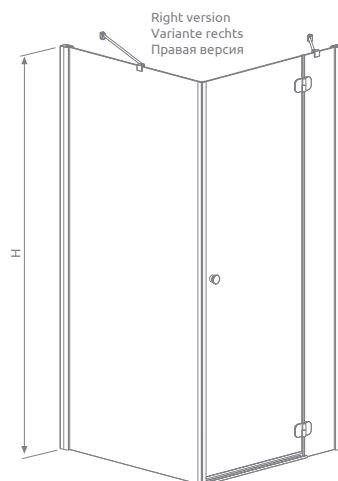

Torrenta KDJ

Easy
Clean®

Torrenta KDJ	A1	A2	B	C	D	H
KDJ 80×80	790-800	790-800	520	245	505	1850
KDJ 80×90	790-800	890-900	520	245	505	1850
KDJ 80×100	790-800	990-1000	520	245	505	1850
KDJ 90×75	890-900	740-750	620	245	605	1850
KDJ 90×80	890-900	790-800	620	245	605	1850
KDJ 90×90	890-900	890-900	620	245	605	1850
KDJ 90×100	890-900	990-1000	620	245	605	1850
KDJ 100×75	990-1000	740-750	620	345	605	1850
KDJ 100×80	990-1000	790-800	620	345	605	1850
KDJ 100×90	990-1000	890-900	620	345	605	1850
KDJ 100×100	990-1000	990-1000	620	345	605	1850
KDJ 120×80	1190-1200	790-800	820	345	805	1850
KDJ 120×90	1190-1200	890-900	820	345	805	1850

Extension profiles / Verbreitungsprofile / Расширительные профили		Art. No./Art. Nr./№ арт.
	U Profile +2 cm / U-Profil +2 cm Профиль П-образный +2 см	001-110185001
	U Profile +4 cm / U-Profil +4 cm Профиль П-образный +4 см	001-111185001