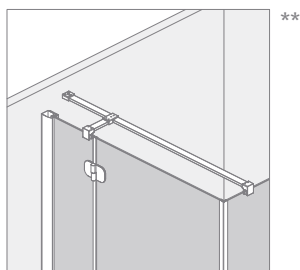

Torrenta KDJ

Easy
Clean®

Torrenta KDJ	A1	A2	B	C	D	H
KDJ 80×80	790-800	790-800	520	245	505	1850
KDJ 80×90	790-800	890-900	520	245	505	1850
KDJ 80×100	790-800	990-1000	520	245	505	1850
KDJ 90×75	890-900	740-750	620	245	605	1850
KDJ 90×80	890-900	790-800	620	245	605	1850
KDJ 90×90	890-900	890-900	620	245	605	1850
KDJ 90×100	890-900	990-1000	620	245	605	1850
KDJ 100×75	990-1000	740-750	620	345	605	1850
KDJ 100×80	990-1000	790-800	620	345	605	1850
KDJ 100×90	990-1000	890-900	620	345	605	1850
KDJ 100×100	990-1000	990-1000	620	345	605	1850
KDJ 120×80	1190-1200	790-800	820	345	805	1850
KDJ 120×90	1190-1200	890-900	820	345	805	1850

Extension profiles / Verbreitungsprofile / Расширительные профили		Art. No./Art. Nr./№ арт.
	U Profile +2 cm / U-Profil +2 cm Профиль П-образный +2 см	001-110185001
	U Profile +4 cm / U-Profil +4 cm Профиль П-образный +4 см	001-111185001