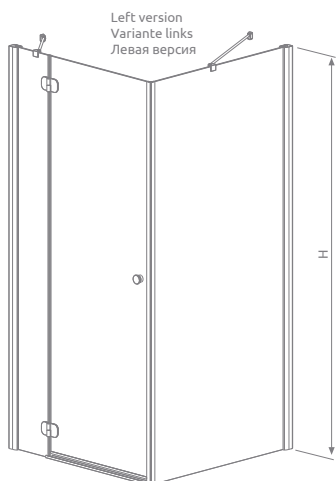

Torrenta KDJ

Easy
Clean®

Torrenta KDJ	A1	A2	B	C	D	H
KDJ 80×80	790-800	790-800	520	245	505	1850
KDJ 80×90	790-800	890-900	520	245	505	1850
KDJ 80×100	790-800	990-1000	520	245	505	1850
KDJ 90×75	890-900	740-750	620	245	605	1850
KDJ 90×80	890-900	790-800	620	245	605	1850
KDJ 90×90	890-900	890-900	620	245	605	1850
KDJ 90×100	890-900	990-1000	620	245	605	1850
KDJ 100×75	990-1000	740-750	620	345	605	1850
KDJ 100×80	990-1000	790-800	620	345	605	1850
KDJ 100×90	990-1000	890-900	620	345	605	1850
KDJ 100×100	990-1000	990-1000	620	345	605	1850
KDJ 120×80	1190-1200	790-800	820	345	805	1850
KDJ 120×90	1190-1200	890-900	820	345	805	1850

Extension profiles / Verbreitungsprofile / Расширительные профили		Art. No./Art. Nr./№ арт.
	U Profile +2 cm / U-Profil +2 cm Профиль П-образный +2 см	001-110185001
	U Profile +4 cm / U-Profil +4 cm Профиль П-образный +4 см	001-111185001