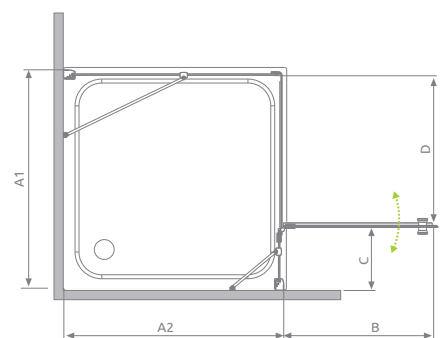

Torrenta KDJ

Easy
Clean®

Torrenta KDJ	A1	A2	B	C	D	H
KDJ 80×80	790-800	790-800	520	245	505	1850
KDJ 80×90	790-800	890-900	520	245	505	1850
KDJ 80×100	790-800	990-1000	520	245	505	1850
KDJ 90×75	890-900	740-750	620	245	605	1850
KDJ 90×80	890-900	790-800	620	245	605	1850
KDJ 90×90	890-900	890-900	620	245	605	1850
KDJ 90×100	890-900	990-1000	620	245	605	1850
KDJ 100×75	990-1000	740-750	620	345	605	1850
KDJ 100×80	990-1000	790-800	620	345	605	1850
KDJ 100×90	990-1000	890-900	620	345	605	1850
KDJ 100×100	990-1000	990-1000	620	345	605	1850
KDJ 120×80	1190-1200	790-800	820	345	805	1850
KDJ 120×90	1190-1200	890-900	820	345	805	1850

Extension profiles / Verbreitungsprofile / Расширительные профили		Art. No./Art. Nr./№ арт.
	U Profile +2 cm / U-Profil +2 cm Профиль П-образный +2 см	001-110185001
	U Profile +4 cm / U-Profil +4 cm Профиль П-образный +4 см	001-111185001