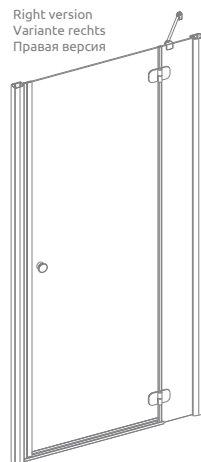

Torrenta DWJ

Model Modell Модель	Width of niche Nischenbreite Ширина ниши	Height Höhe Высота	Glass Finish / Glasarten / Цвет стекла		
			01	05	10
			Art. No./Art. Nr./№ арт.		
DWJ 80 L	790-810	1850	31910-01-01N	31910-01-05N	31910-01-10N
DWJ 80 R	790-810	1850	32010-01-01N	32010-01-05N	32010-01-10N
DWJ 90 L	890-910	1850	31900-01-01N	31900-01-05N	31900-01-10N
DWJ 90 R	890-910	1850	32000-01-01N	32000-01-05N	32000-01-10N
DWJ 100 L	990-1010	1850	31920-01-01N	31920-01-05N	31920-01-10N
DWJ 100 R	990-1010	1850	32020-01-01N	32020-01-05N	32020-01-10N
DWJ 110 L	1090-1110	1850	31940-01-01N	31940-01-05N	31940-01-10N
DWJ 110 R	1090-1110	1850	32040-01-01N	32040-01-05N	32040-01-10N
DWJ 120 L	1190-1210	1850	31930-01-01N	31930-01-05N	31930-01-10N
DWJ 120 R	1190-1210	1850	32030-01-01N	32030-01-05N	32030-01-10N

Torrenta DWJ	A	B	C	D	H
DWJ 80	790-810	505	195	520	1850
DWJ 90	890-910	605	195	620	1850
DWJ 100	990-1010	605	295	620	1850
DWJ 110	1090-1110	805	195	820	1850
DWJ 120	1190-1210	805	295	820	1850

Extension profiles / Verbreitungsprofile / Расширительные профили	Art. No./Art. Nr./№ арт.
U Profile +2 cm / U-Profil +2 cm Профиль П-образный +2 см	001-110185001
U Profile +4 cm / U-Profil +4 cm Профиль П-образный +4 см	001-111185001