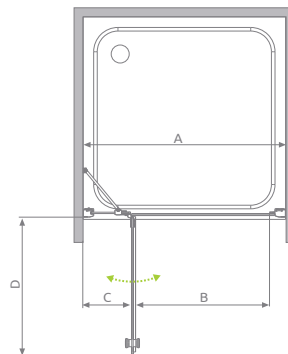

Torrenta DWJ

Model Modell Модель	Width of niche Nischenbreite Ширина ниши	Height Höhe Высота	Glass Finish / Glasarten / Цвет стекла		
			01	05	10
			Art. No./Art. Nr./№ арт.		
DWJ 80 L	790-810	1850	31910-01-01N	31910-01-05N	31910-01-10N
DWJ 80 R	790-810	1850	32010-01-01N	32010-01-05N	32010-01-10N
DWJ 90 L	890-910	1850	31900-01-01N	31900-01-05N	31900-01-10N
DWJ 90 R	890-910	1850	32000-01-01N	32000-01-05N	32000-01-10N
DWJ 100 L	990-1010	1850	31920-01-01N	31920-01-05N	31920-01-10N
DWJ 100 R	990-1010	1850	32020-01-01N	32020-01-05N	32020-01-10N
DWJ 110 L	1090-1110	1850	31940-01-01N	31940-01-05N	31940-01-10N
DWJ 110 R	1090-1110	1850	32040-01-01N	32040-01-05N	32040-01-10N
DWJ 120 L	1190-1210	1850	31930-01-01N	31930-01-05N	31930-01-10N
DWJ 120 R	1190-1210	1850	32030-01-01N	32030-01-05N	32030-01-10N

Torrenta DWJ	A	B	C	D	H
DWJ 80	790-810	505	195	520	1850
DWJ 90	890-910	605	195	620	1850
DWJ 100	990-1010	605	295	620	1850
DWJ 110	1090-1110	805	195	820	1850
DWJ 120	1190-1210	805	295	820	1850

Extension profiles / Verbreitungsprofile / Расширительные профили	Art. No./Art. Nr./№ арт.
U Profile +2 cm / U-Profil +2 cm Профиль П-образный +2 см	001-110185001
U Profile +4 cm / U-Profil +4 cm Профиль П-образный +4 см	001-111185001