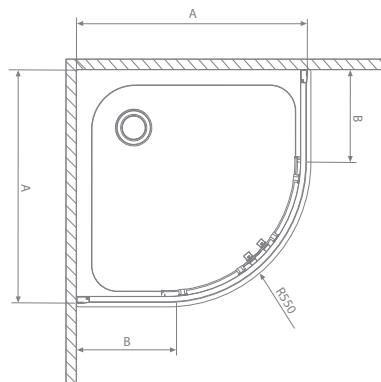

Afrodyta

Easy
Clean®

GLASS
СТЕКЛО
6 mm

until Stock lasts
bis zur Erschöpfung der Bestände
до окончания складских остатков

Model Modell Модель	Tray width Duschwannebreite Размер поддона	Height Höhe Высота	Glass Finish / Glasarten / Цвет стекла		
			01	05	06
			Art. No./Art. Nr./№ арт.		
Afrodyta A 80	800×800	1950	30112-01-01	30112-01-05	30112-01-06
Afrodyta A 90	900×900	1950	30102-01-01	30102-01-05	30102-01-06

Afrodyta	A	B	C	H
80×80×195	790-805	245	420	1950
90×90×195	890-905	345	520	1950