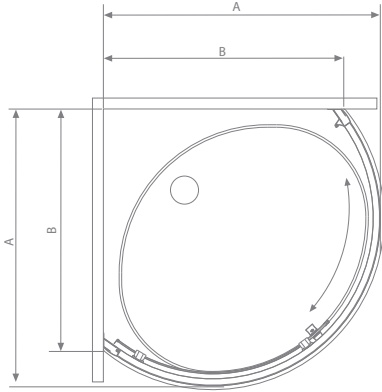

# Diana

Design

Easy<sup>®</sup>  
Clean

GLASS  
GLAS  
СТЕКЛО  
6  
mm

An universal shower enclosure that can be assembled as a left-hand or right-hand version.  
 Universelle Dusche, die als links- oder rechtsseitige Dusche montiert werden kann.  
 Кабина универсальная, возможен как левосторонний, так и правосторонний монтаж.

until Stock lasts  
 bis zur Erschöpfung der Bestände  
 до окончания складских остатков

Model Modell Модель	Tray width Duschwannebreite Размер поддона	Height Höhe Высота	Glass Finish / Glasarten / Цвет стекла		
			01	05	06
Diana	900×900	1950	30302-01-01	30302-01-05	30302-01-06