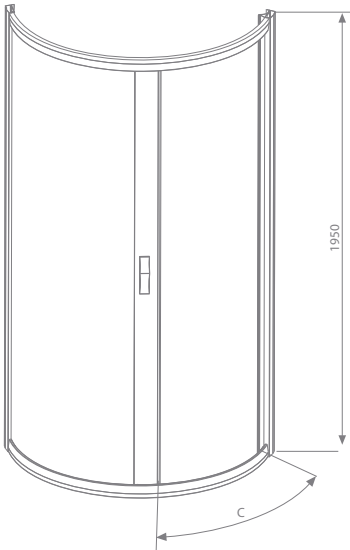

# Diana

Design

Easy<sup>®</sup>  
Clean

GLASS  
GLAS  
СТЕКЛО  
6  
mm

An universal shower enclosure that can be assembled as a left-hand or right-hand version.  
 Universelle Dusche, die als links- oder rechtsseitige Dusche montiert werden kann.  
 Кабина универсальная, возможен как левосторонний, так и правосторонний монтаж.

until Stock lasts  
 bis zur Erschöpfung der Bestände  
 до окончания складских остатков

Model Modell Модель	Tray width Duschwannebreite Размер поддона	Height Höhe Высота	Glass Finish / Glasarten / Цвет стекла		
			01	05	06
Diana	900×900	1950	30302-01-01	30302-01-05	30302-01-06