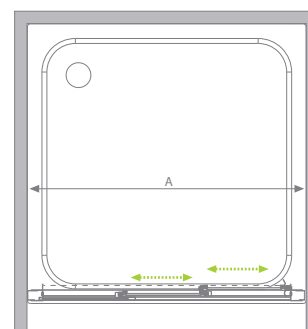

# Treviso DW

Easy  
Clean®

GLASS  
GLAS  
СТЕКЛО  
mm  
5

This is an universal door. It is possible to install it as a right or left version.

Die Tür ist universal, sie können als linke oder rechte Variante montiert sein

Дверь универсальная. Можно устанавливать как левую, так и правую версию.

Model Modell Модель	Width of niche Nischenbreite Ширина ниши	Height Höhe Высота	Glass Finish / Glasarten / Цвет стекла		
			01	06	08
			Art. No./Art. Nr./№ арт.		
DW 80	780-810	1 900	32313-01-01N	32313-01-06N	32313-01-08N
DW 90	880-910	1 900	32303-01-01N	32303-01-06N	32303-01-08N
DW 100	980-1010	1 900	32323-01-01N	32323-01-06N	32323-01-08N
DW 120	1180-1210	1 900	32333-01-01N	32333-01-06N	32333-01-08N

Treviso DW	A	B	H
DW 80	780-810	405	1900
DW 90	880-910	475	1900
DW 100	980-1010	545	1900
DW 120	1180-1210	685	1900

Extension profiles / Verbreitungsprofile / Расширительные профили	Art. No./Art. Nr./№ арт.
U Profile +2 cm / U-Profil +2 cm Профиль П-образный +2 см	001-128190001
U Profile +4 cm / U-Profil +4 cm Профиль П-образный +4 см	001-129190001