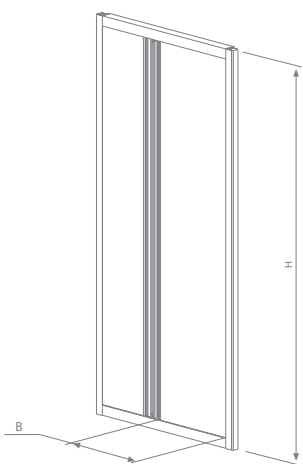

# Treviso DW

Easy  
Clean®

GLASS  
GLAS  
СТЕКЛО  
mm  
5

This is an universal door. It is possible to install it as a right or left version.

Die Tür ist universal, sie können als linke oder rechte Variante montiert sein

Дверь универсальная. Можно устанавливать как левую, так и правую версию.

Model Modell Модель	Width of niche Nischenbreite Ширина ниши	Height Höhe Высота	Glass Finish / Glasarten / Цвет стекла		
			01	06	08
			Art. No./Art. Nr./№ арт.		
DW 80	780-810	1 900	32313-01-01N	32313-01-06N	32313-01-08N
DW 90	880-910	1 900	32303-01-01N	32303-01-06N	32303-01-08N
DW 100	980-1010	1 900	32323-01-01N	32323-01-06N	32323-01-08N
DW 120	1180-1210	1 900	32333-01-01N	32333-01-06N	32333-01-08N

Treviso DW	A	B	H
DW 80	780-810	405	1900
DW 90	880-910	475	1900
DW 100	980-1010	545	1900
DW 120	1180-1210	685	1900

Extension profiles / Verbreitungsprofile / Расширительные профили	Art. No./Art. Nr./№ арт.
U Profile +2 cm / U-Profil +2 cm Профиль П-образный +2 см	001-128190001
U Profile +4 cm / U-Profil +4 cm Профиль П-образный +4 см	001-129190001