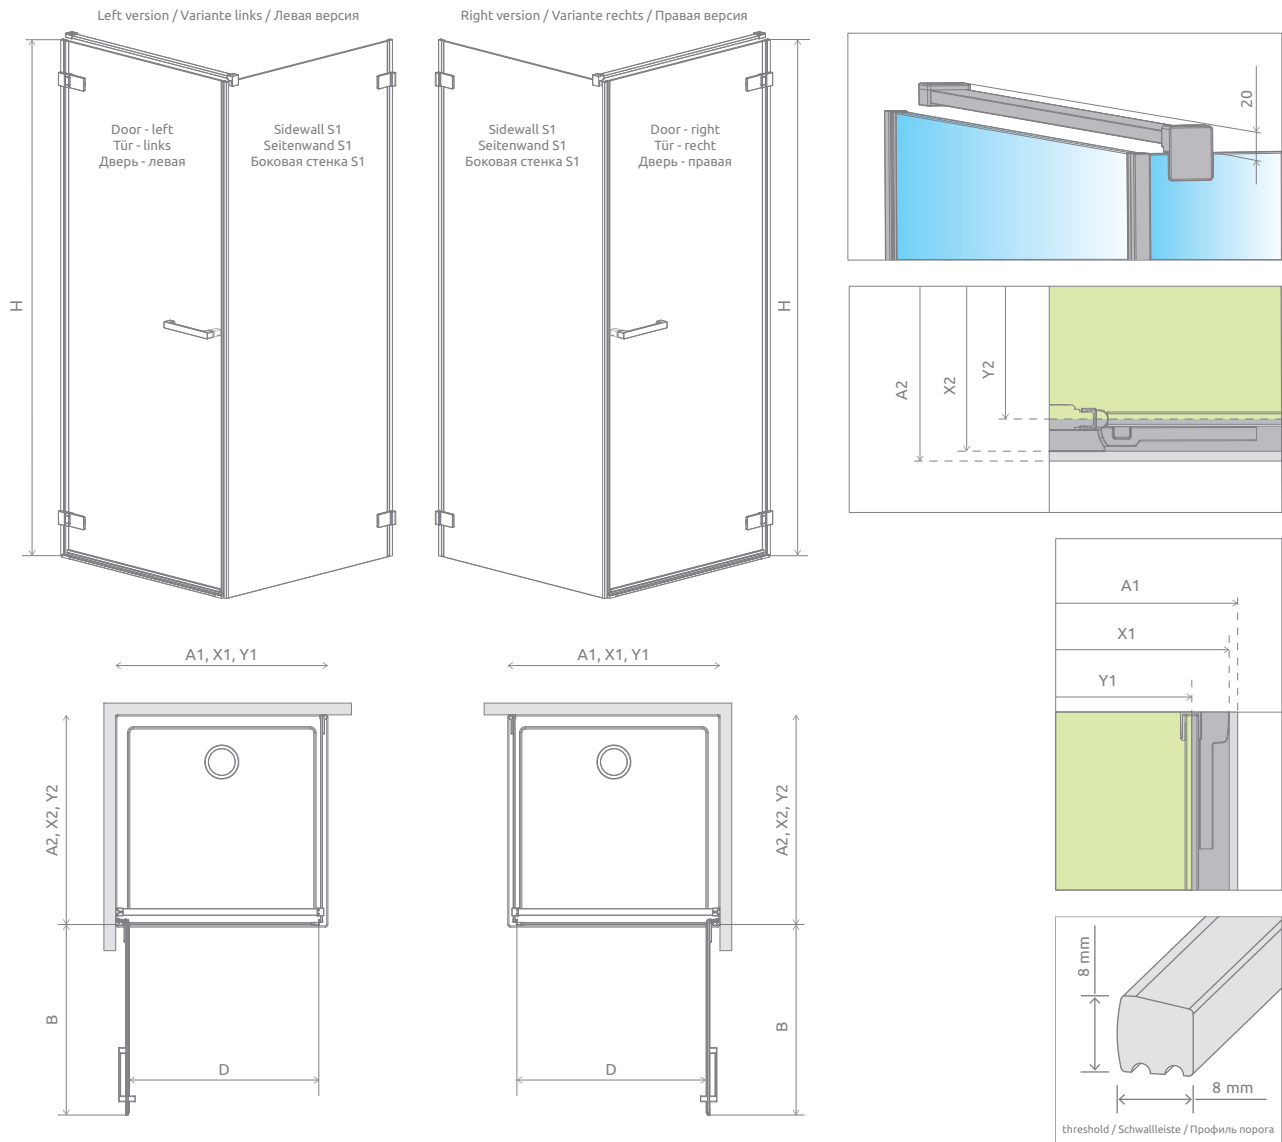

# Arta KDJ I

Shower enclosure set consists of 2 parts: door and sidewall S1. Please specify all the article numbers when making an order.

Lieferung der Dusche umfaßt 2 Elemente: Pendeltür und Seitenwand S1. Bei Bestellen geben Sie bitte beide Art. Nr. an.

В заказе надо указать 2 номера артикулов: двери и боковой стенки S1.

## Door / Tür / Дверь

Model Modell Модель	Tray width (A1) Duschwannebreite (A1) Ширина поддона (A1)	Dimension to the glass panel axis (Y1) Breite bis Scheibeachse (Y1) Размер к оси стекла (Y1)	Height Höhe Высота	transparent glass, klar Glas, прозрачное стекло
				Art. No./Art. Nr./№ арт.
KDJ I door 80 L	800	773-779	2000	386081-03-01L
KDJ I door 80 R	800	773-779	2000	386081-03-01R
KDJ I door 90 L	900	873-879	2000	386082-03-01L
KDJ I door 90 R	900	873-879	2000	386082-03-01R
KDJ I door 100 L	1000	973-979	2000	386083-03-01L
KDJ I door 100 R	1000	973-979	2000	386083-03-01R

## Sidewall S1 / Seitenwand S1 / Боковая стенка S1

Model Modell Модель	Tray width (A2) Duschwannebreite (A2) Ширина поддона (A2)	Dimension to the glass panel axis (Y2) Breite bis Scheibeachse (Y2) Размер к оси стекла (Y2)	Height Höhe Высота	transparent glass, klar Glas, прозрачное стекло
				Art. No./Art. Nr./№ арт.
S1 80	800	773-781	2000	386020-03-01
S1 90	900	873-881	2000	386021-03-01
S1 100	1000	973-981	2000	386022-03-01
S1 110	1100	1073-1081	2000	386023-03-01
S1 120	1200	1173-1181	2000	386024-03-01