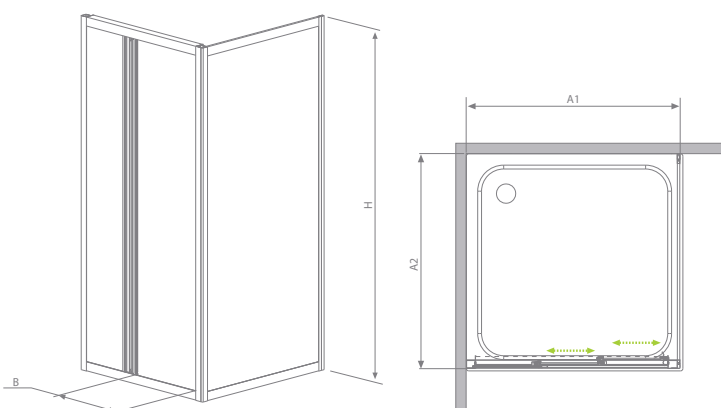

# Treviso DW+S

\* Extension profiles only for the sliding door frame.  
Betrifft nur Schiebetürverbreitung  
Расширительные профили только для каркаса двери.

Shower enclosure set TREVISIO DW+S consists of 2 parts: a shower door and a sidewall. Each part has individual article number, please specify both of them when making an order.

Lieferung der Dusche TREVISIO DW+S umfasst 2 Elementen: Seitenwand und Schiebetür. Jedes Element hat einzelne Art. Nr. Bei Bestellen geben Sie bitte beide Art. Nr. an.

В комплект кабины Treviso DW+S входят два элемента: душевая дверь и боковая стенка. Каждый элемент имеет индивидуальный номер артикула. В заказе нужно указать два номера артикулов.

## Sliding door / Schiebetür / Раздвижная дверь

Model Modell Модель	Tray width Duschwannebreite Размер поддона	Height Höhe Высота	Glass Finish / Glasarten / Цвет стекла		
			01	06	08
			Art. No./Art. Nr./№ арт.		
DW 80	790-800	1900	32313-01-01N	32313-01-06N	32313-01-08N
DW 90	890-900	1900	32303-01-01N	32303-01-06N	32303-01-08N
DW 100	990-1000	1900	32323-01-01N	32323-01-06N	32323-01-08N
DW 120	1190-1200	1900	32333-01-01N	32333-01-06N	32333-01-08N

## Sidewall / Seitenwand / Боковая стенка

Model Modell Модель	Tray width Duschwannebreite Размер поддона	Height Höhe Высота	Glass Finish / Glasarten / Цвет стекла		
			01	06	08
			Art. No./Art. Nr./№ арт.		
S 75	740-750	1900	32433-01-01N	32433-01-06N	32433-01-08N
S 80	790-800	1900	32413-01-01N	32413-01-06N	32413-01-08N
S 90	890-900	1900	32403-01-01N	32403-01-06N	32403-01-08N
S 100	990-1000	1900	32423-01-01N	32423-01-06N	32423-01-08N