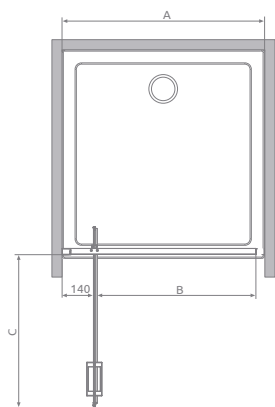

# Twist DW

Easy Clean®

This is an universal door. It possible to install it as a right or left version.

Die Tür ist universal, sie können als linke oder rechte Variante montiert sein

Дверь универсальная. Можно устанавливать как левую, так и правую версию.

Twist DW	A	B	C
DW 70	690-710	495	475
DW 80	790-810	595	575
DW 90	890-910	695	675
DW 100	990-1010	795	775

## Door / Tür / Дверь

Model Modell Модель	Width of niche Nischenbreite Ширина ниши	Height Höhe Высота	Glass Finish / Glasarten / Цвет стекла	
			01	08
Art. No./Art. Nr./№ арт.				
DW 70	690-710	1900	382000-01	382000-08
DW 80	790-810	1900	382001-01	382001-08
DW 90	890-910	1900	382002-01	382002-08
DW 100	990-1010	1900	382003-01	382003-08

Extension profiles / Verbreitungsprofile / Расширительные профили	Art. No./Art. Nr./№ арт.
U Profile +2 cm / U-Profil +2 cm Профиль П-образный +2 см	001-141190001
U Profile +4 cm / U-Profil +4 cm Профиль П-образный +4 см	001-142190001