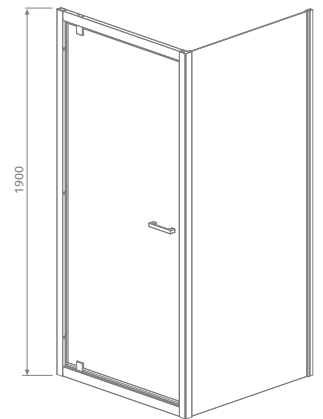

Extension profiles / Verbreitungsprofile / Расширительные профили		Art. No./Art. Nr./№ арт.
	U Profile +2 cm / U-Profil +2 cm Профиль П-образный +2 см	001-141190001
	U Profile +4 cm / U-Profil +4 cm Профиль П-образный +4 см	001-142190001

Twist DW+S	B
S 75	740-750
S 80	790-800
S 90	890-900
S 100	990-1000

Twist DW+S	A	C	D
DW 70	690-700	495	475
DW 80	790-800	595	575
DW 90	890-900	695	675
DW 100	990-1000	795	775