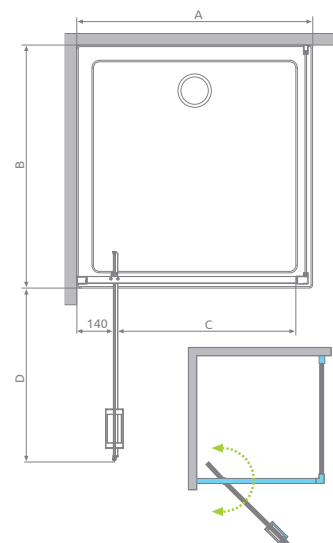

# Twist DW+S

Twist

This is an universal shower enclosure. It possible to install it as a right or left version.

Die Dusche ist universal, sie können als linke oder rechte Variante montiert sein

Кабина универсальная. Можно устанавливать как левую, так и правую версию

Shower enclosure set consists of 2 parts: a shower door and a sidewall. Please specify all the article numbers when making an order.

Lieferung der Dusche umfaßt 2 Elemente: Pendeltür und Seitenwand. Bei Bestellen geben Sie bitte beide Art. Nr. an.

## Door / Tür / Дверь

Model Modell Модель	Tray width Duschwannebreite Ширина ниши	Height Höhe Высота	Glass Finish / Glasarten / Цвет стекла	
			01	08
			Art. No./Art. Nr./№ арт.	
DW 70	690-710	1900	382000-01	382000-08
DW 80	790-810	1900	382001-01	382001-08
DW 90	890-910	1900	382002-01	382002-08
DW 100	990-1010	1900	382003-01	382003-08

## Sidewall / Seitenwand / Боковая стенка

Model Modell Модель	Tray width Duschwannebreite Ширина ниши	Height Höhe Высота	Glass Finish / Glasarten / Цвет стекла	
			01	08
			Art. No./Art. Nr./№ арт.	
S 75	750	1900	382010-01	—
S 80	800	1900	382011-01	382011-08
S 90	900	1900	382012-01	382012-08
S 100	1000	1900	382013-01	382013-08