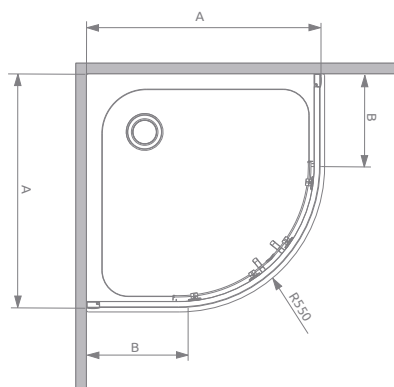

Premium Plus A 1900

Easy Clean®

Model Modell Модель	Tray width Duschwannebreite Размер поддона	Height Höhe Высота	Glass Finish / Glasarten / Цвет стекла				
			01	02	05	06	08
A 80	800×800	1900	30413-01-01N	30413-01-02N	30413-01-05N	30413-01-06N	30413-01-08N
A 85	850×850	1900	30420-01-01N	-	-	-	-
A 90	900×900	1900	30403-01-01N	30403-01-02N	30403-01-05N	30403-01-06N	30403-01-08N
A 100	1000×1000	1900	30423-01-01N	30423-01-02N	30423-01-05N	30423-01-06N	30423-01-08N

Premium Plus A	A	B	C	H
A 80×80	790-815	250	420	1900
A 85×85	840-865	300	480	1900
A 90×90	890-915	350	560	1900
A 100×100	990-1015	450	560	1900

Extension profiles / Verbreitungsprofile / Расширительные профили	Art. No./Art. Nr./№ арт.
U Profile +2 cm / U-Profil +2 cm Профиль П-образный +2 см	001-126190001
U Profile +4 cm / U-Profil +4 cm Профиль П-образный +4 см	001-127190001