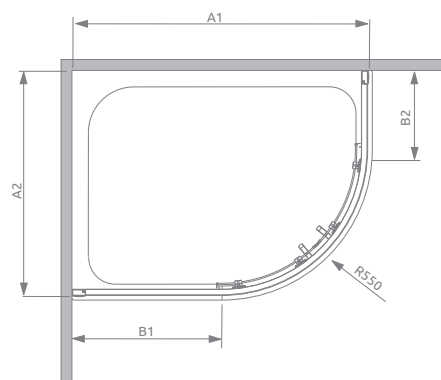

Premium Plus E 1900

Easy Clean®

+2÷4 cm

GLASS
GLAS
СТЕКЛО
mm 5

An universal shower enclosure that can be assembled as a left-hand or right-hand version.

Universelle Dusche, die als links- oder rechtsseitige Dusche montiert werden kann.

Кабина универсальная, возможен как левосторонний, так и правосторонний монтаж.

Model Modell Модель	Tray width Duschwannebreite Размер поддона	Height Höhe Высота	Glass Finish / Glasarten / Цвет стекла				
			01	02	05	06	08
E 90×80	900×800	1900	30492-01-01N	30492-01-02N	30492-01-05N	30492-01-06N	30492-01-08N
E 100×80	1000×800	1900	30491-01-01N	30491-01-02N	30491-01-05N	30491-01-06N	30491-01-08N
E 120×90	1200×900	1900	30493-01-01N	30493-01-02N	30493-01-05N	30493-01-06N	30493-01-08N

Premium Plus E	A1	A2	B1	B2	C	H
E 80×90×190	795-820	895-920	250	350	490	1900
E 90×80×190	895-920	795-820	350	250	490	1900
E 100×80×190	995-1020	795-820	450	250	490	1900
E 80×100×190	795-820	995-1020	250	450	490	1900
E 120×90×190	1195-1220	895-920	650	350	490	1900
E 90×120×190	895-920	1195-1220	350	650	490	1900

Extension profiles / Verbreitungsprofile / Расширительные профили	Art. No./Art. Nr./№ арт.
U Profile +2 cm / U-Profil +2 cm Профиль П-образный +2 см	001-126190001
U Profile +4 cm / U-Profil +4 cm Профиль П-образный +4 см	001-127190001