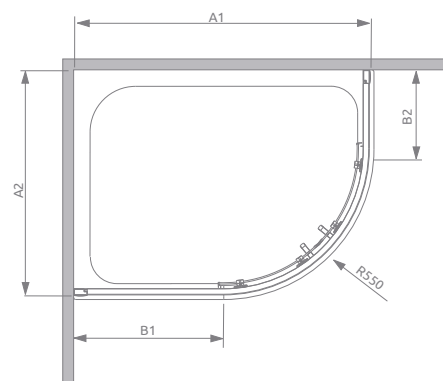

Premium Plus E 1700

An universal shower enclosure that can be assembled as a left-hand or right-hand version.

Universelle Dusche, die als links- oder rechtsseitige Dusche montiert werden kann.

Кабина универсальная, возможен как левосторонний, так и правосторонний монтаж.

Premium Plus

Model Modell Модель	Tray width Duschwannebreite Размер поддона	Height Höhe Высота	Glass Finish / Glasarten / Цвет стекла				
			01	02	05	06	08
			Art. No./Art. Nr./№ арт.				
E 100×80	1000×800	1700	30481-01-01N	30481-01-02N	30481-01-05N	30481-01-06N	30481-01-08N
E 120×90	1200×900	1700	30483-01-01N	30483-01-02N	30483-01-05N	30483-01-06N	30483-01-08N

Extension profiles / Verbreitungsprofile / Расширительные профили	Art. No./Art. Nr./№ арт.
U Profile +2 cm / U-Profil +2 cm Профиль П-образный +2 см	001-126190001
U Profile +4 cm / U-Profil +4 cm Профиль П-образный +4 см	001-127190001

Premium Plus E	A1	A2	B1	B2	C	H
E 100×80×170	995-1020	795-820	450	250	490	1700
E 80×100×170	795-820	995-1020	250	250	490	1700
E 120×90×190	1195-1220	895-920	650	350	490	1700
E 90×120×190	895-920	1195-1220	350	650	490	1700