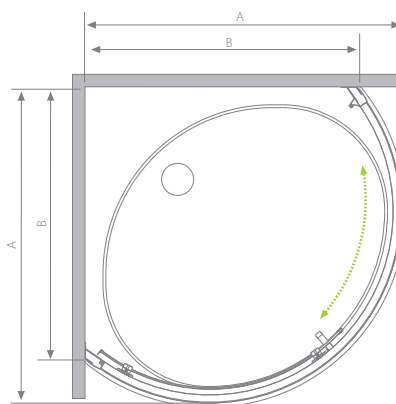

Premium Plus B

Easy[®]
Clean

GLASS
GLAS
СТЕКЛО
mm 5

An universal shower enclosure that can be assembled as a left-hand or right-hand version.

Universelle Dusche, die als links- oder rechtsseitige Dusche montiert werden kann.

Кабина универсальная, возможен как левосторонний, так и правосторонний монтаж.

Model Modell Модель	Tray width Duschwannebreite Размер поддона	Height Höhe Высота	Glass Finish / Glasarten / Цвет стекла				
			01	02	05	06	08
B	900×900	1900	30473-01-01N	30473-01-02N	30473-01-05N	30473-01-06N	30473-01-08N