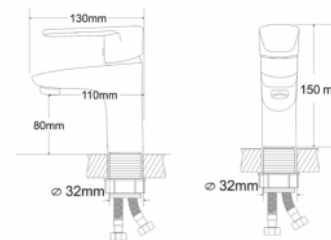

ЗМІШУВАЧ ДЛЯ УМИВАЛЬНИКА

RAFT змішувач для умивальника, одноважільний, на гайці, хром 35 мм

АРТИКУЛ RBZ075-1