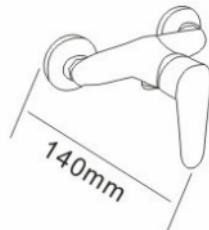

ЗМІШУВАЧ ДЛЯ ДУШУ

RAFT змішувач для душу, одноважільний, хром 35 мм

АРТИКУЛ RBZ075-5

Рейтинг 23,80