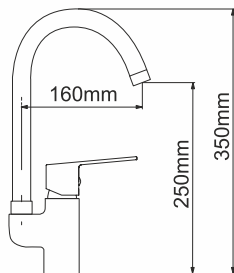

Рейтинг 30,00

ЗМІШУВАЧ ДЛЯ ВАННИ

RAFT змішувач для ванни, одноважільний, хром 35 мм

АРТИКУЛ RBZ075-3

Рейтинг 30,00

ДУШОВА СИСТЕМА

RAFT змішувач для ванни, одноважільний, вилив 350 мм, хром 35 мм

АРТИКУЛ RBZ075-9B

Рейтинг 34,70

ЗМІШУВАЧ ДЛЯ ДУШУ

RAFT змішувач для душу, одноважільний, хром 35 мм

АРТИКУЛ RBZ075-5

Рейтинг 23,80

ЗМІШУВАЧ ДЛЯ КУХНІ

RAFT змішувач для кухні, одноважільний, хром 35 мм

АРТИКУЛ RBZ075-8M

Рейтинг 28,00

RAFT душова система, (Змішувач для ванни, верхній і ручний душ) матеріал верхнього і ручного душу - пластик

АРТИКУЛ RSZ075-3

Душова система з одноважільним змішувачем для ванни

Матеріал змішувача: латунь
 Матеріал штанги: нержавіюча сталь
 Матеріал ручного душу, верхнього душу, Тримача лійки: ABS пластик
 Форма верхнього душу: кругла
 Розміри верхнього душу: 200x200 мм
 Висота душової колони: 700 - 1100 мм
 монтаж: настінний
 Функції ручного душу: 1 функція
 Шланг: ПВХ, обплетення нержавіюча сталь
 Керамічний картридж
 Поверхня: хром