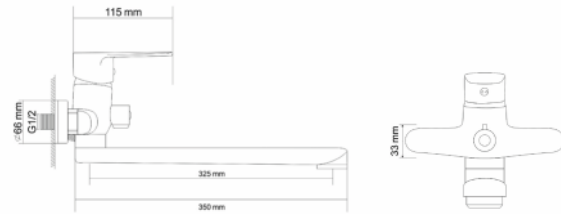

Рейтинг 30,00

ЗМІШУВАЧ ДЛЯ ВАННИ

RAFT змішувач для ванни, одноважільний, хром 35 мм

АРТИКУЛ RBZ075-3

Рейтинг 30,00

ДУШОВА СИСТЕМА

RAFT змішувач для ванни, одноважільний, вилив 350 мм, хром 35 мм

АРТИКУЛ RBZ075-9B

Рейтинг 34,70

ЗМІШУВАЧ ДЛЯ ДУШУ

RAFT змішувач для душу, одноважільний, хром 35 мм

АРТИКУЛ RBZ075-5

Рейтинг 23,80

ЗМІШУВАЧ ДЛЯ КУХНІ

RAFT змішувач для кухні, одноважільний, хром 35 мм

АРТИКУЛ RBZ075-8M

Рейтинг 28,00

RAFT душова система, (Змішувач для ванни, верхній і ручний душ) матеріал верхнього і ручного душу - пластик

АРТИКУЛ RSZ075-3

Душова система з одноважільним змішувачем для ванни

Матеріал змішувача: латунь
 Матеріал штанги: нержавіюча сталь
 Матеріал ручного душу, верхнього душу, Тримача лійки: ABS пластик
 Форма верхнього душу: кругла
 Розміри верхнього душу: 200x200 мм
 Висота душової колони: 700 - 1100 мм
 монтаж: настінний
 Функції ручного душу: 1 функція
 Шланг: ПВХ, обплетення нержавіюча сталь
 Керамічний картридж
 Поверхня: хром