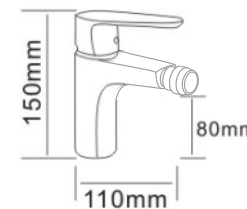

для кухні

ЗМІШУВАЧ ДЛЯ УМИВАЛЬНИКА

RAFT змішувач для умивальника, одноважільний, на гайці, хром 35 мм

АРТИКУЛ RBZ075-1

Рейтинг 22,70

ЗМІШУВАЧ ДЛЯ БІДЕ

RAFT змішувач для біде, одноважільний, хром 35 мм

АРТИКУЛ RBZ075-2

Рейтинг 30,00

ЗМІШУВАЧ ДЛЯ ВАННИ

RAFT змішувач для ванни, одноважільний, хром 35 мм

АРТИКУЛ RBZ075-3

Рейтинг 30,00

ДУШОВА СИСТЕМА

RAFT змішувач для ванни, одноважільний, вилив 350 мм, хром 35 мм

АРТИКУЛ RBZ075-9B

Рейтинг 28,00

RAFT душова система, (Змішувач для ванни, верхній і ручний душ) матеріал верхнього і ручного душу - пластик

АРТИКУЛ RSZ075-3

Душова система з одноважільним змішувачем для ванни

Матеріал змішувача: латунь
 Матеріал штанги: нержавіюча сталь
 Матеріал ручного душу, верхнього душу, Тримача лійки: ABS пластик
 Форма верхнього душу: кругла
 Розміри верхнього душу: 200x200 мм
 Висота душової колони: 700 - 1100 мм
 монтаж: настінний
 Функції ручного душу: 1 функція
 Шланг: ПВХ, обплетення нержавіюча сталь
 Керамічний картридж
 Поверхня: хром