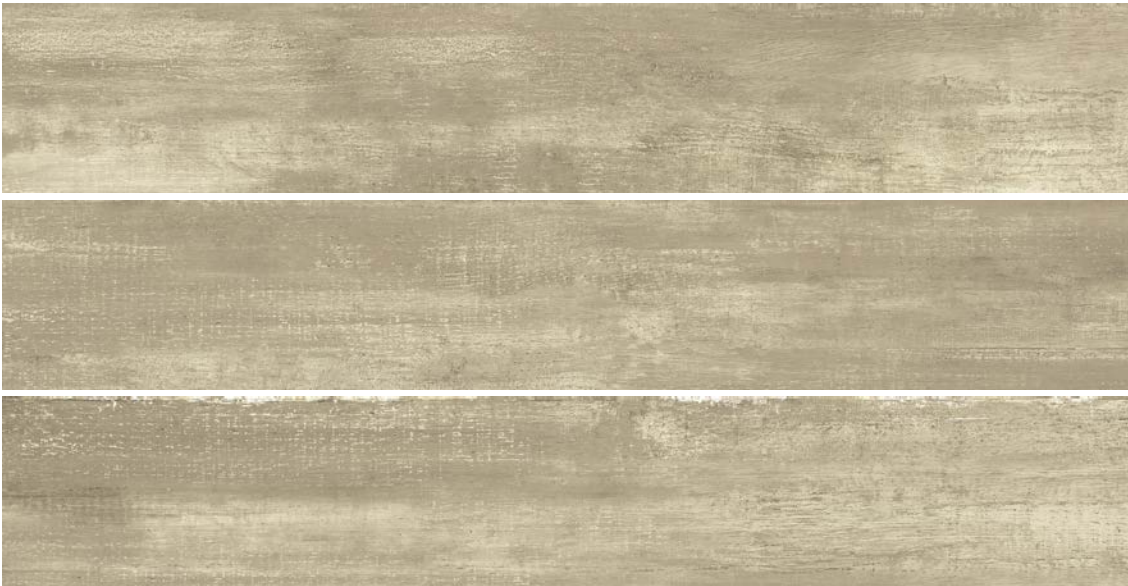

RAFTERS

Cream

RF12222 Rafters Soft Cream 20x120 8"x47,2"

625