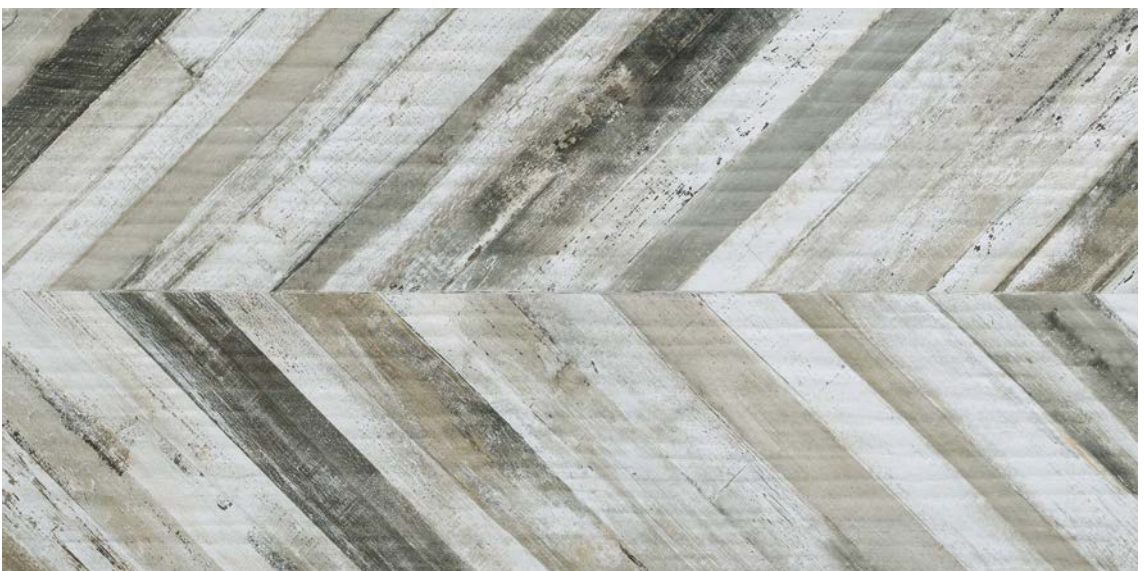

RFDC124R Rafter Grey Chevron Rett. 60x120 24"x47,2"

627