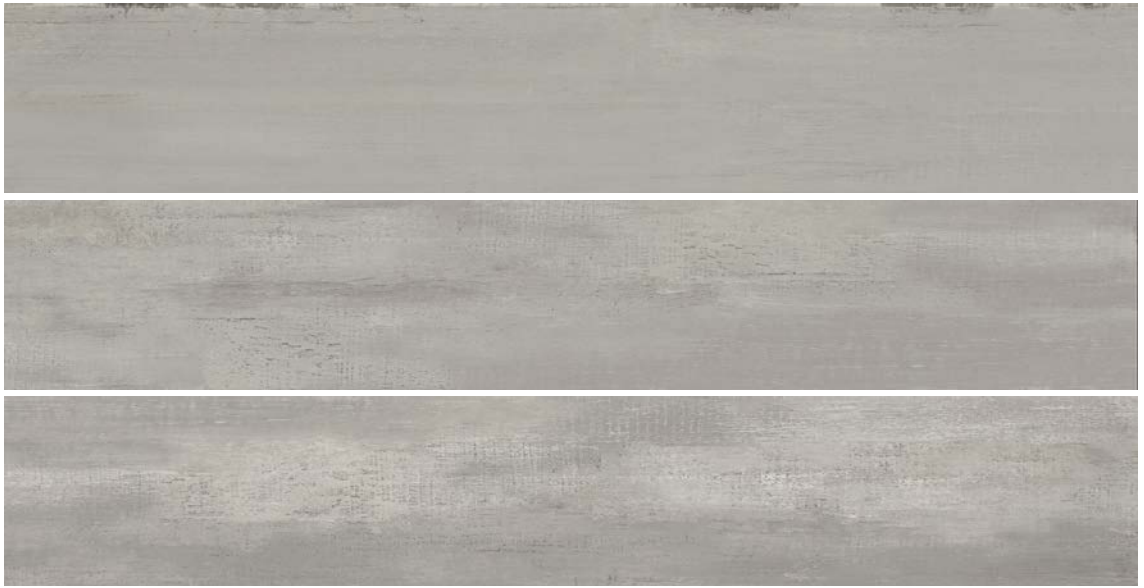

Grey

RF12244 Rafter Soft Grey 20x120 8"x47,2"

625