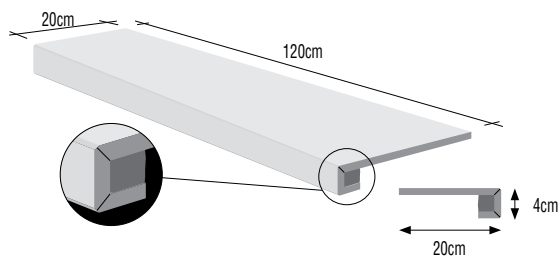

RFMT1280 Rafters Beige Mos. Trapezi 30x30 12"x12" 561

RFMF1270 Rafters Dark Freccia 40x33 15,7"x13" 554

RFMT1270 Rafters Dark Mos. Trapezi 30x30 12"x12" 561

RAFTERS

Pezzi Speciali - Special Pieces

RFB10	Battiscopa Rafters White	6x120 2,4"x47"	538
RFB20	Battiscopa Rafters Cream	6x120 2,4"x47"	538
RFB40	Battiscopa Rafters Grey	6x120 2,4"x47"	538
RFB70	Battiscopa Rafters Dark	6x120 2,4"x47"	538
RFB80	Battiscopa Rafters Beige	6x120 2,4"x47"	538