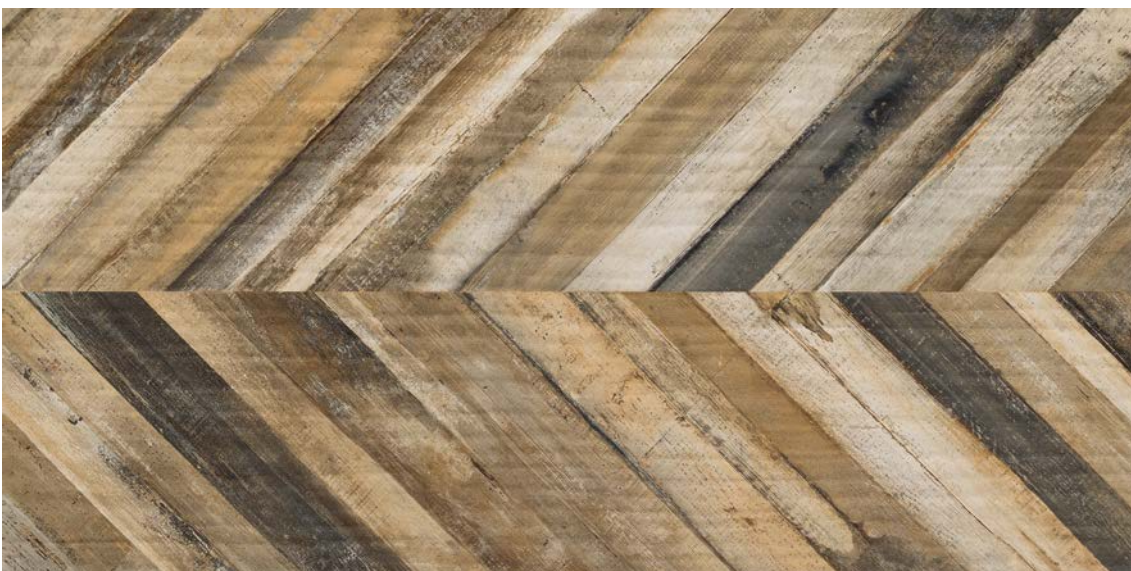

RFDC128R Rafters Beige Chevron Rett. 60x120 24"x47,2"

627