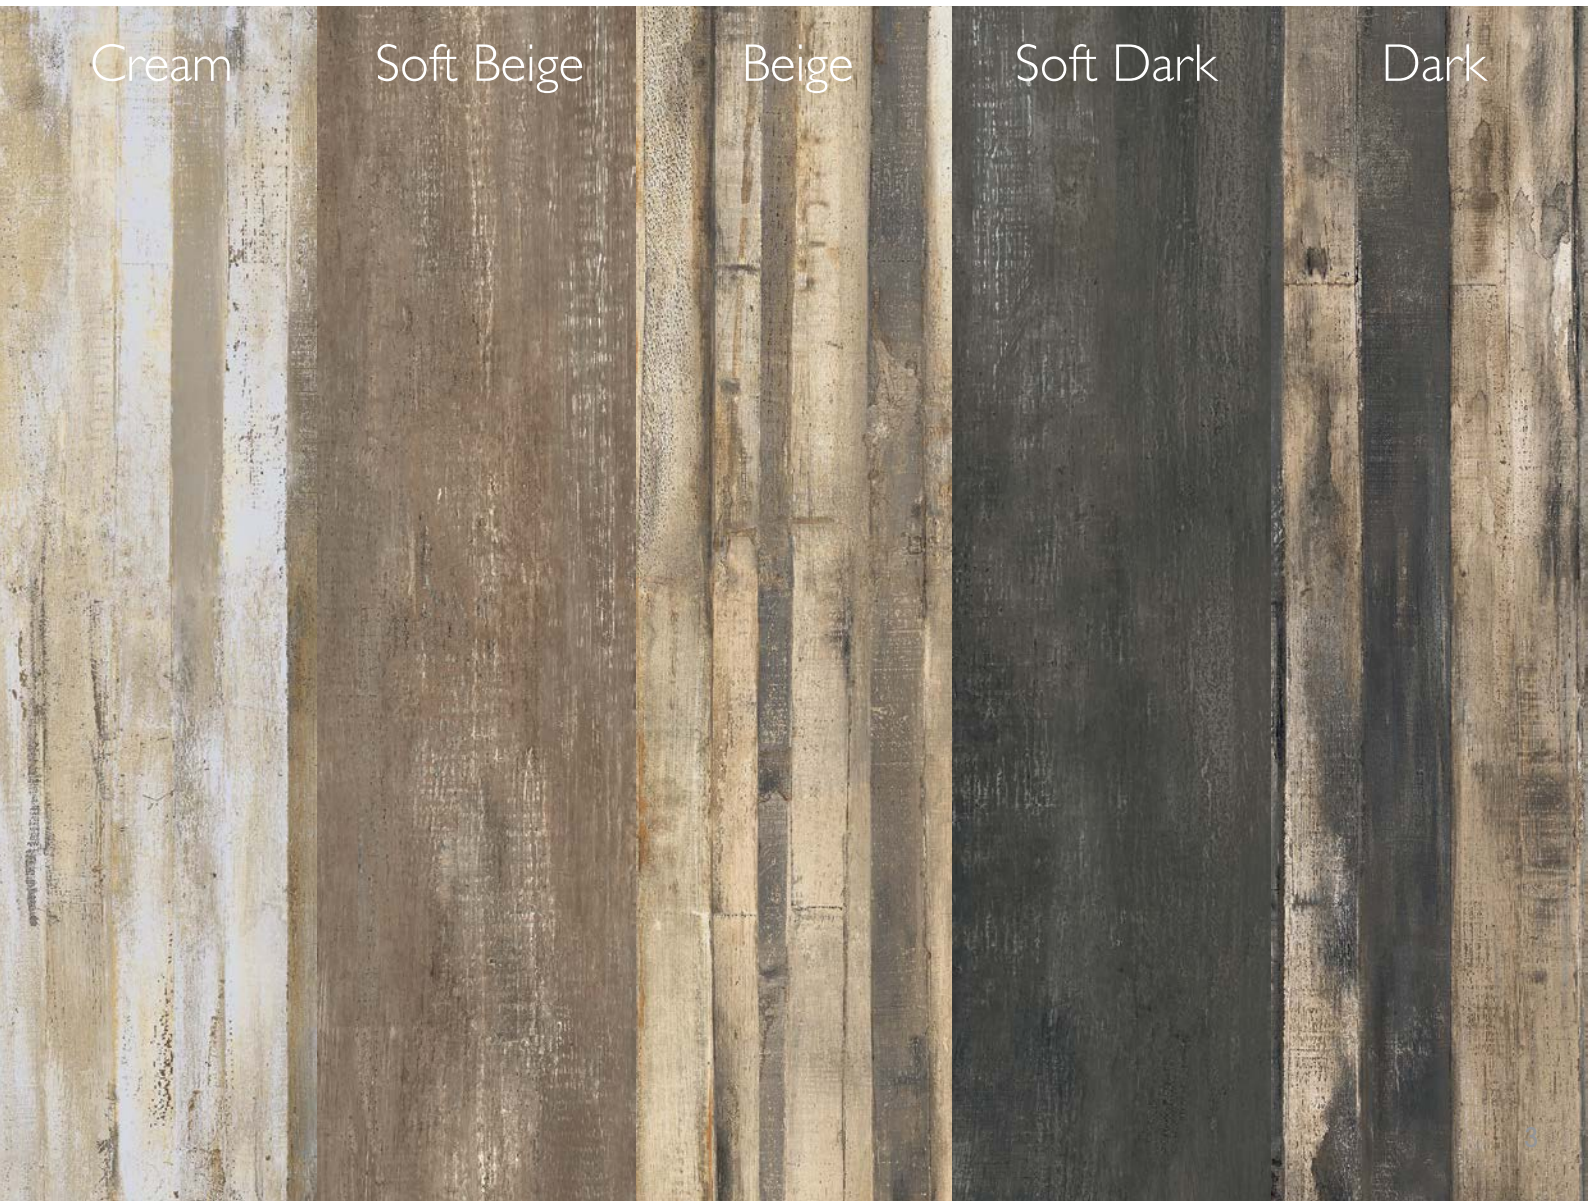

Die starken Farbkontraste der Hölzer, an denen die Serie inspiriert ist, machen Rafters zu einem charakterstarken Wandfliesenbelag mit lebhaften Farbtönen und den intensivsten Farben, die in der Natur zu finden sind. Formate, die sich optimal für ausdrucksstarke Dekorationen eignen und das persönliche Ambiente zu einem dynamischen Ort machen, der gleichzeitig ein tiefes Wohlgefühl hervorruft.

Soft Cream

DIGITAL PORCELLANATO
TECHNOLOGY IMPASTO COLORATO

Chevron 60x120 - 24"x47,2"

Cream

Soft Beige

Beige

Soft Dark

Dark