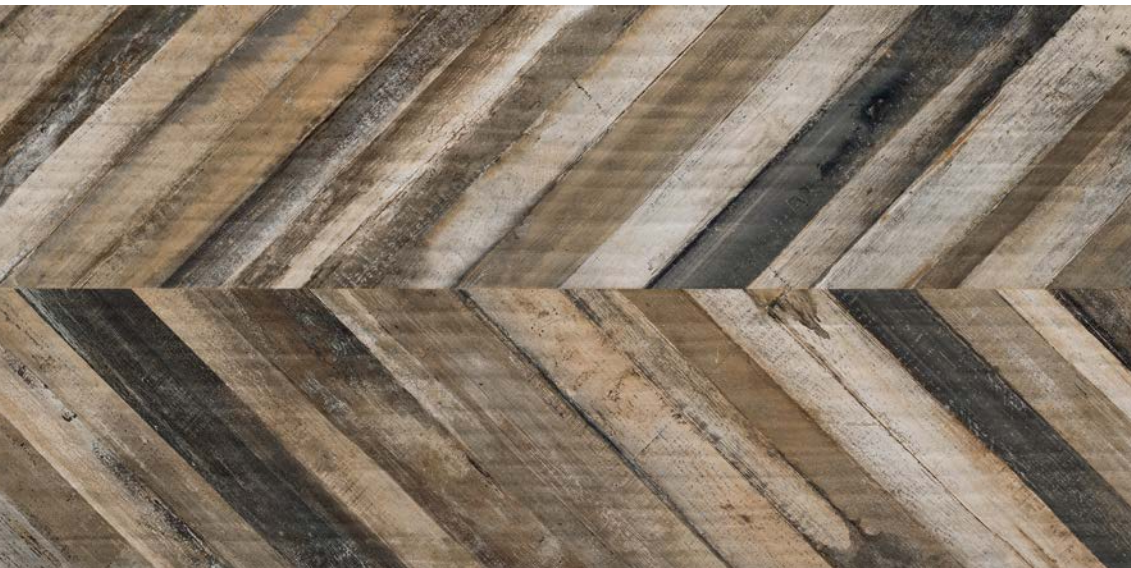

RFDC127R Rafters Dark Chevron Rett. 60x120 24"x47,2"

627