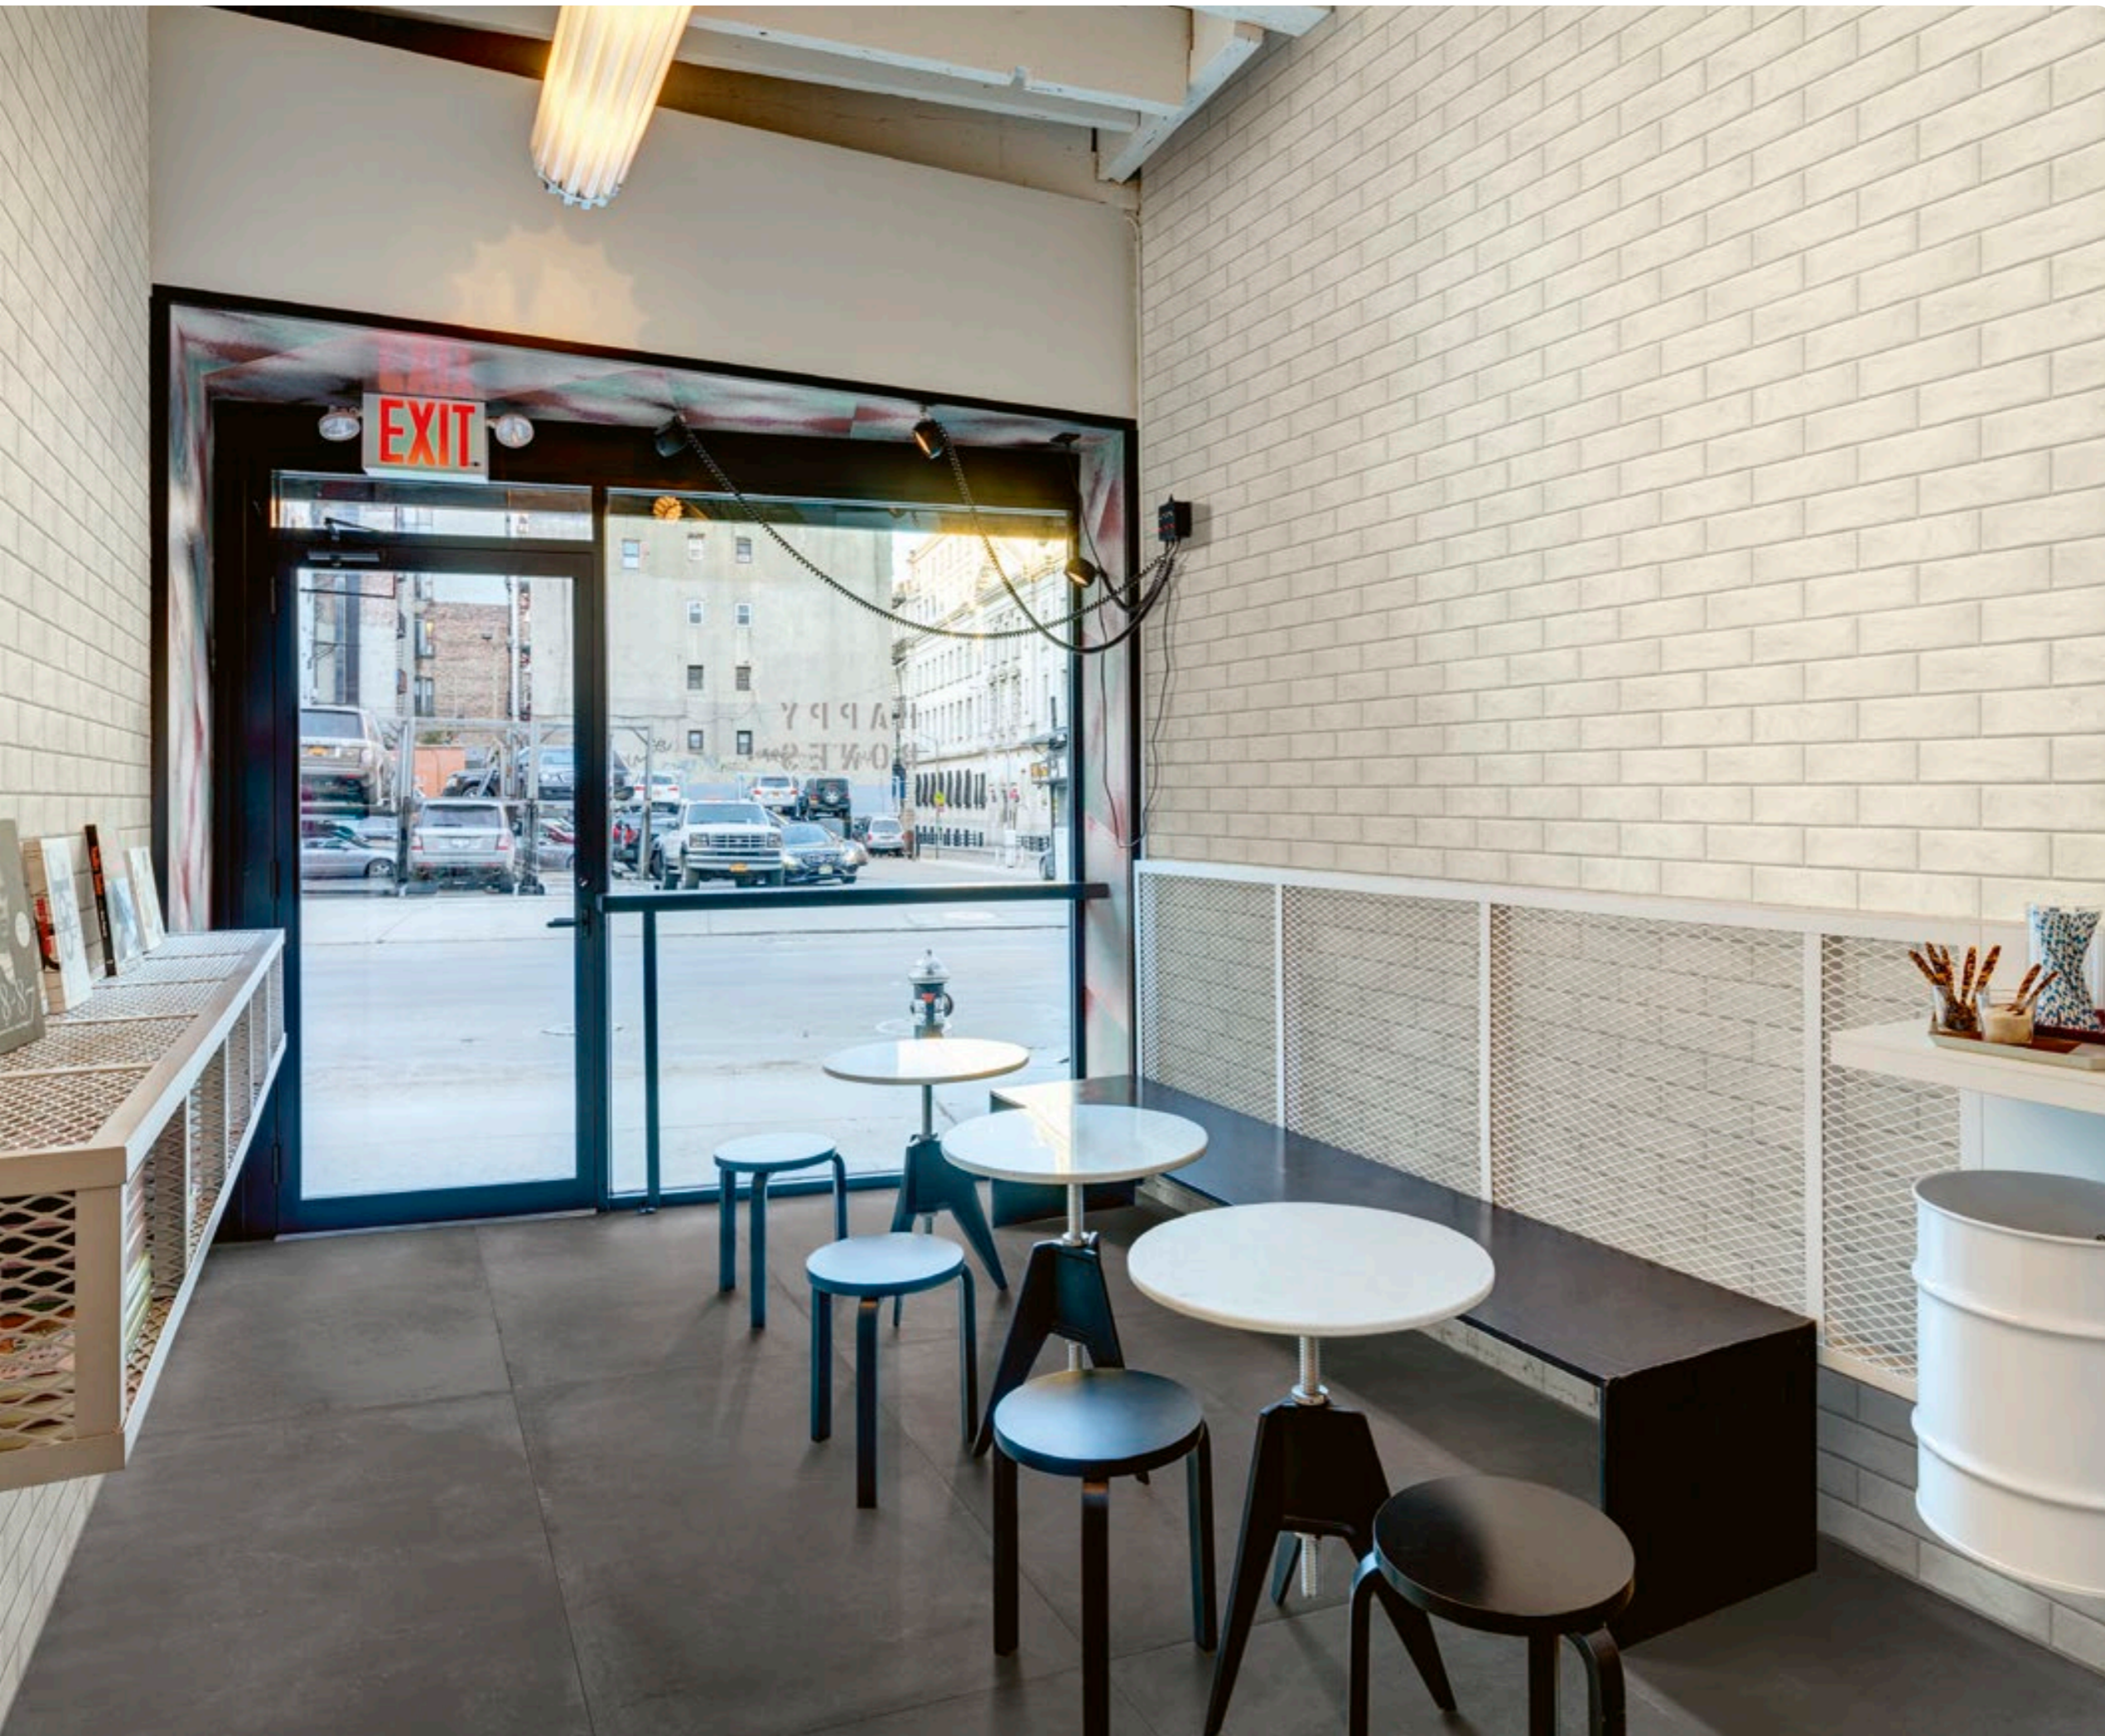

R02R
Calce Panna 7x28
R54J
Boom Piombo rettificato 60x60

P A N N A

Recouverte d'un enduit mince appelé « sagamatura », la brique affiche des coloris neutres pour redonner authenticité aux espaces commerciaux.

El ladrillo enlucido, articulado en tonalidades neutras, confiere un carácter de autenticidad reencontrada incluso en los espacios comerciales.

Отделанный кирпич нейтральных цветов оформляет также и торговые пространства, придавая им характер воссозданной аутентичности.