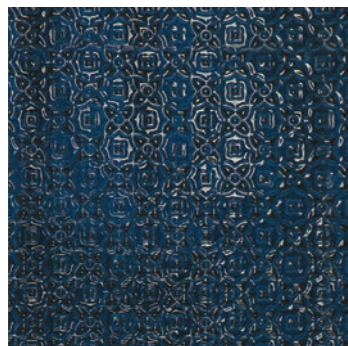

RAIN | 13x15 | 5.11" x 5.9"

DEC. RAIN | RAIN

15x15 • 5.9" x 5.9"

Dec. Rain Bordeaux • Rain Bianco 15x15 | 5.9"x5.9"

Dec. Rain Nero 15x15 | 5.9"x5.9"

Dec. Rain Bordeaux 15x15 | 5.9"x5.9"

Dec. Rain Grigio 15x15 | 5.9"x5.9"