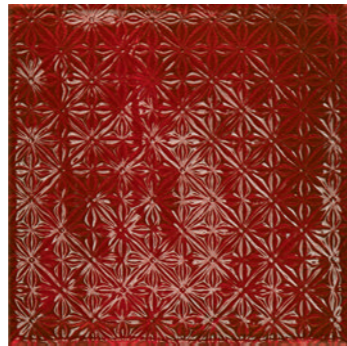

RAIN | 13x15 | 5.11" x 5.9"

DEC. RAIN | RAIN

15x15 • 5.9" x 5.9"

Dec. Rain Bordeaux • Rain Bianco 15x15 | 5.9"x5.9"

Dec. Rain Nero 15x15 | 5.9"x5.9"

Dec. Rain Bordeaux 15x15 | 5.9"x5.9"

Dec. Rain Grigio 15x15 | 5.9"x5.9"