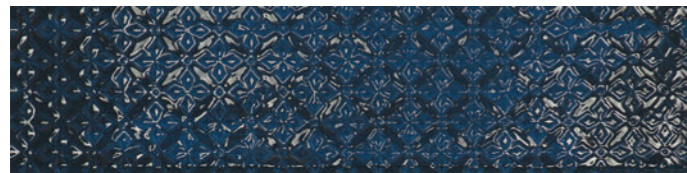

Dec. Rain Blue 7,5x30 | 2.95"x11.81"

Dec. Rain Grigio 7,5x30 | 2.95"x11.81"

Dec. Rain Acquamarina 7,5x30 | 2.95"x11.81"

Dec. Rain Bianco 7,5x30 | 2.95"x11.81"

Dec. Rain Bordeaux 7,5x30 | 2.95"x11.81"

Rain Nero 7,5x30 | 2.95"x11.81"