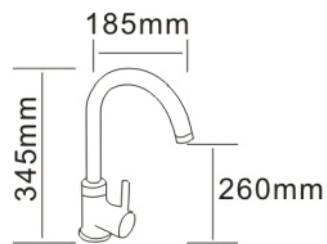

для кухні

для кухні

для кухні
на одну воду

для кухні

для кухні

для кухні

ЗМІШУВАЧ ДЛЯ КУХНІ

RAINBOW змішувач для кухні, на гайці, хром, 40 мм
 АРТИКУЛ RBZ222-8MN

Рейтинг 21,40

ЗМІШУВАЧ ДЛЯ КУХНІ

RAINBOW змішувач для кухні, висувний вилив 1,5 м, хром, 35 мм
 АРТИКУЛ RBZ888-8MN

Рейтинг 37,30

RAINBOW змішувач для кухні, титан, 40 мм
 АРТИКУЛ RBZ111-8MT

Рейтинг 24,90

RAINBOW змішувач для кухні, на гайці на одну воду, хром, 25 мм
 АРТИКУЛ RBZ333-9MN