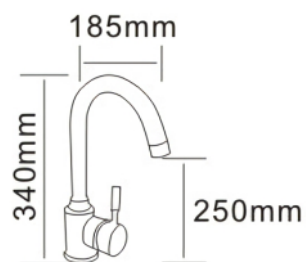

Рейтинг 21,40

ЗМІШУВАЧ ДЛЯ КУХНІ

RAINBOW змішувач для кухні, висувний вилив 1,5 м, хром, 35 мм
 АРТИКУЛ RBZ888-8MN

Рейтинг 37,30

RAINBOW змішувач для кухні, титан, 40 мм
 АРТИКУЛ RBZ111-8MT

Рейтинг 24,90

RAINBOW змішувач для кухні, на гайці на одну воду, хром, 25 мм
 АРТИКУЛ RBZ333-9MN

Рейтинг 13,40

RAINBOW змішувач для кухні, хром 35 мм
 АРТИКУЛ RBZ666-8MN

Рейтинг 23,10

RAINBOW змішувач для кухні, сталь, чорний, матовий, 35 мм
 АРТИКУЛ RBSS556-8B

Рейтинг 49,00