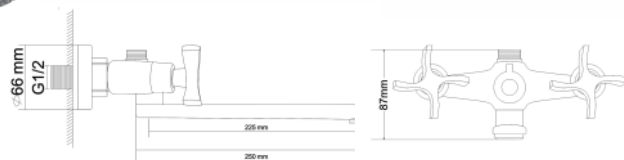

ЗМІШУВАЧ ДЛЯ УМИВАЛЬНИКА

BREEZE змішувач для умивальника, двовентильний, хром
АРТИКУЛ RBZ017-1

Рейтинг 24,00

ЗМІШУВАЧ ДЛЯ ВАННИ

BREEZE змішувач для ванни, двовентильний, вилив 250 мм, хром
АРТИКУЛ RBZ017-9B