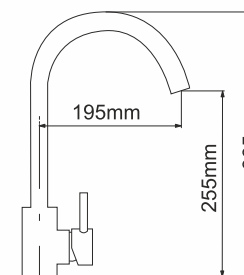

Рейтинг 23,10

RAINBOW змішувач для кухні, сталь, чорний, матовий, 35 мм
АРТИКУЛ RBSS556-8B