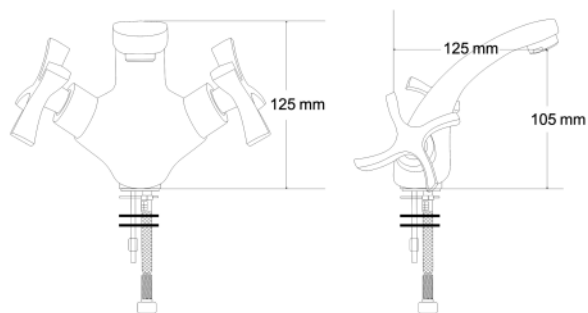

ЗМІШУВАЧ ДЛЯ УМИВАЛЬНИКА

BREEZE змішувач для умивальника, двовентильний, хром
АРТИКУЛ RBZ017-1

Рейтинг 24,00

ЗМІШУВАЧ ДЛЯ ВАННИ

BREEZE змішувач для ванни, двовентильний, вилив 250 мм, хром
АРТИКУЛ RBZ017-9B