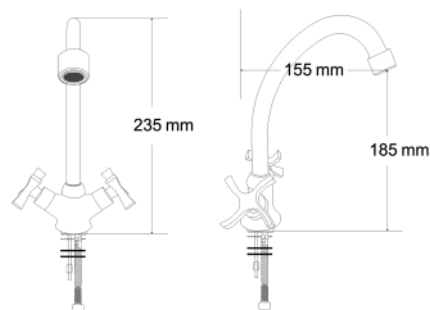

BREEZE змішувач для кухні, двовентильний, хром
АРТИКУЛ RBZ017-8

Рейтинг 20,50

серія