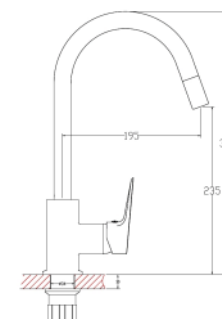

Рейтинг 21,40

ЗМІШУВАЧ ДЛЯ КУХНІ

RAINBOW змішувач для кухні, висувний вилив 1,5 м, хром, 35 мм
 АРТИКУЛ RBZ888-8MN

Рейтинг 37,30

RAINBOW змішувач для кухні, титан, 40 мм
 АРТИКУЛ RBZ111-8MT

Рейтинг 24,90

RAINBOW змішувач для кухні, на гайці на одну воду, хром, 25 мм
 АРТИКУЛ RBZ333-9MN