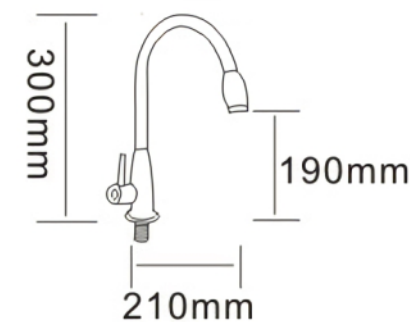

Рейтинг 21,40

ЗМІШУВАЧ ДЛЯ КУХНІ

RAINBOW змішувач для кухні, висувний вилив 1,5 м, хром, 35 мм
 АРТИКУЛ RBZ888-8MN

Рейтинг 37,30

RAINBOW змішувач для кухні, титан, 40 мм
 АРТИКУЛ RBZ111-8MT

Рейтинг 24,90

RAINBOW змішувач для кухні, на гайці на одну воду, хром, 25 мм
 АРТИКУЛ RBZ333-9MN

Рейтинг 13,40

RAINBOW змішувач для кухні, хром 35 мм
 АРТИКУЛ RBZ666-8MN

Рейтинг 23,10

RAINBOW змішувач для кухні, сталь, чорний, матовий, 35 мм
 АРТИКУЛ RBSS556-8B

Рейтинг 49,00