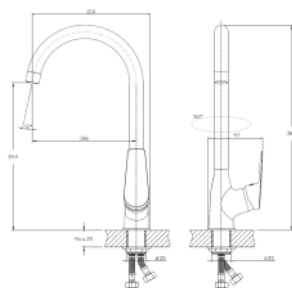

Рейтинг 21,40

ЗМІШУВАЧ ДЛЯ КУХНІ

RAINBOW змішувач для кухні, висувний вилив 1,5 м, хром, 35 мм
 АРТИКУЛ RBZ888-8MN

Рейтинг 37,30

RAINBOW змішувач для кухні, титан, 40 мм
 АРТИКУЛ RBZ111-8MT

Рейтинг 24,90

RAINBOW змішувач для кухні, на гайці на одну воду, хром, 25 мм
 АРТИКУЛ RBZ333-9MN

Рейтинг 13,40

RAINBOW змішувач для кухні, хром 35 мм
 АРТИКУЛ RBZ666-8MN

Рейтинг 23,10

RAINBOW змішувач для кухні, сталь, чорний, матовий, 35 мм
 АРТИКУЛ RBSS556-8B

Рейтинг 49,00