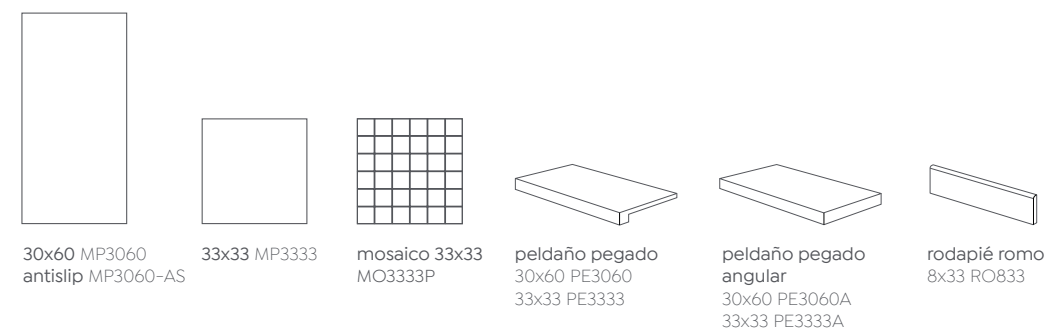

# RAJASTHAN

MATT RELIEF ANTI slip R12 V4 10 FACES

30x60 · 33x33 cm 11,8x24"· 13,2x13,2"

COLORS. COLORES

rajasthan black

rajasthan bone

rajasthan sand

rajasthan black

SIZE	PIECES/ BOX	PIECES/ PALLET	BOX/ PALLET	M2. SQM/ BOX	M2. SQM/ PALLET	KG/ BOX	KG/ PALLET
30x60	8	480	48	1,44	86,40	25,00	1.523,00
33x33	9	576	64	1,00	64,00	15,75	1.028,00
mosaico 33x33	5	-	-	-	-	-	-
rodapié 8x33	30	-	-	-	-	-	-