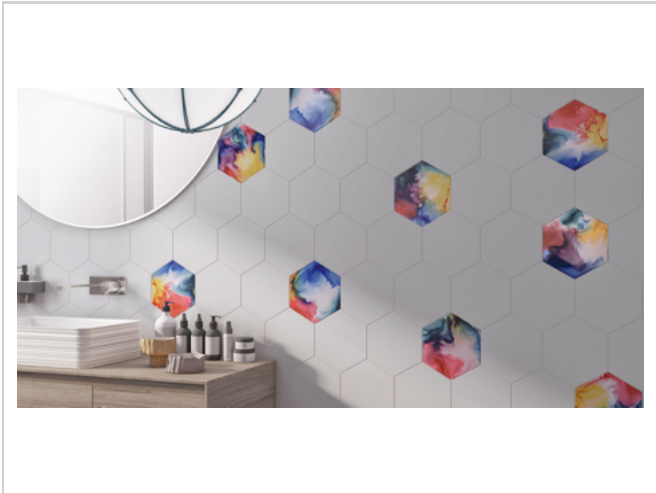

RAKTION

22X25 HEXAGONAL

Hex 25 Raktion Mix Decor
22x25 Hexagonal

Hex 25 Raktion Mix
22x25 Hexagonal

RAKTION

PHOTO GALLERY

PACKING

Size	units/box	m ² /box	kg/box	boxes/pallet	m ² /pallet	kg/pallet
22x25 Hexagonal	25	1.04	24	52	54.08	1268