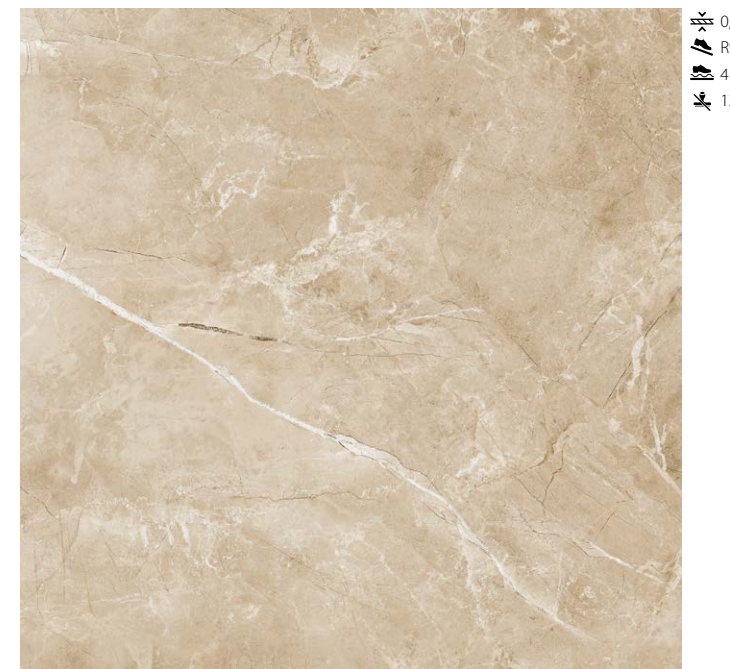

Rapid beige płytka uniwersalna / универсальная плитка / универсальная плитка
60 x 60 cm
5902510808488