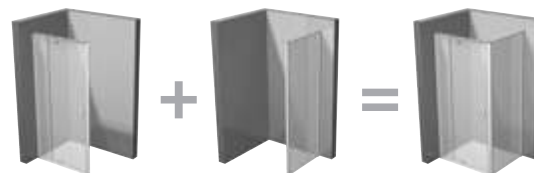

душевые двери

+

душевые двери или неподвижная стенка

=

душевой уголок

Путем комбинации душевых дверей с душевыми дверьми/ неподвижной стенкой получите квадратный или прямоугольный душевой уголок. Выбрать можете среди ниже указанных вариантов: