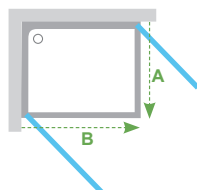

Обозначение (тип)	Вход (мм)	Размеры (мм)	Витраж безопасное стекло		
			Декор Transparent Вариант профиля		
			Полированный алюминий	Сатин	Белый
■ CRV1 - 80	969	780-800	309	329	299
■ CRV1 - 90	1110	880-900	319	339	309
■ CRV1 - 100	1251	980-1000	359	389	349

Внимание пользователей: Указанный размер входа действителен для комбинации двух одинаковых дверей

■ Высота изделия 1950 мм.

Цены указаны в евро с учетом НДС.