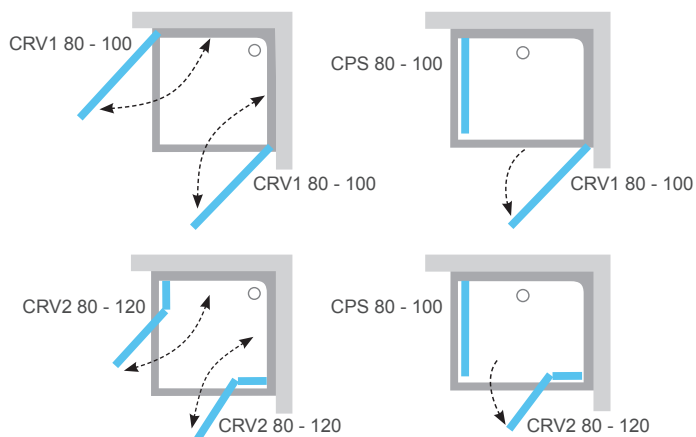

Возможности использования:

душевые двери

+

душевые двери или неподвижная стенка

=

душевой уголок

Путем комбинации душевых дверей с душевыми дверьми/ неподвижной стенкой получите квадратный или прямоугольный душевой уголок. Выбрать можете среди ниже указанных вариантов:

Общая стоимость изделия = цена обеих душевых дверей или душевой двери и неподвижной стенки в зависимости от выбранных Вами размеров и цвета.

Концепция Chrome предлагает Вам комплексное дизайнерское решение для всей ванной комнаты