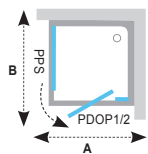

Создайте душевое пространство, какое хотите, например 120x100 см.
A – душевые двери PDOP1/PDOP2 - возможные размеры 80-120 см
B – неподвижная стенка PPS - возможные размеры 80-100 см

Обозначение (тип)	Вход (мм)	Размеры (мм)	Витраж безопасное стекло			
			Декор Transparent			
			Вариант профиля, петля и ручек			
			Белый + Хром	Белый + Белый	Сатин + Сатин	Полированный алюминий + Хром
■ PDOP1 – 80	492	761-811	310	299	341	335
■ PDOP1 – 90	592	861-911	325	314	352	345

■ Высота изделия 1900 мм.
Цены указаны в евро с учетом НДС.