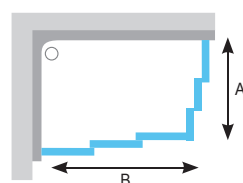

Возможные варианты комбинации:

A – ASRV3 – возможные размеры 75 – 90 см
B – ASRV3 – возможные размеры 75 – 90 см

Обозначение (тип)	Вход (мм)	Размеры (мм)	Витраж полистирол		Витраж безопасное стекло			
			Декор Pearl		Декор Transparent		Декор Grape	
			Вариант профиля	Вариант профиля	Вариант профиля	Вариант профиля	Вариант профиля	Вариант профиля
ASRV3 - 75	495	720 - 740	140	-	177	-	177	-
ASRV3 - 80	543	770 - 790	147	-	187	-	187	-
ASRV3 - 90	635	870 - 890	153	-	197	-	197	-

■ Высота изделия 1880 мм.

Прим.: Каждая часть упакована отдельно. Для создания душевого уголка необходимо заказать две единицы ASRV3

Цены указаны в евро с учетом НДС.