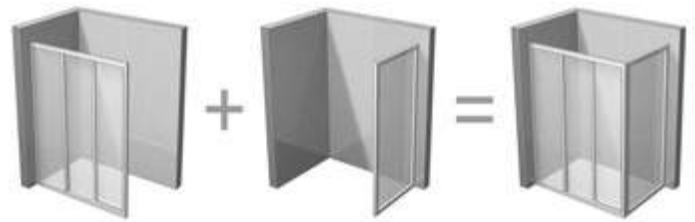

Возможности использования:

душевые двери + неподвижная стенка = душевой уголок

С помощью комбинаций душевых дверей и неподвижных стенок APSS или PSS получите душевой уголок разных форм и размеров.

Выбрать можете среди ниже указанных вариантов: