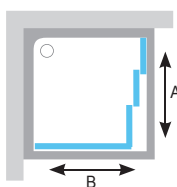

Создайте для себя душевое пространство, которое захотите, например 120 x 90 см.
A – душевые двери ASDP3 – возможные размеры 80-130 см
B – неподвижная стенка APSS – возможные размеры 75-90 см

Обозначение (тип)	Размеры (мм)	Витраж полистирол		Витраж безопасное стекло			
		Декор Pearl		Декор Transparent		Декор Grape	
		Вариант профиля Белый	Вариант профиля Сатин	Вариант профиля Белый	Вариант профиля Сатин	Вариант профиля Белый	Вариант профиля Сатин
■ APSS - 75	720 - 755	88	88	120	120	120	120
■ APSS - 80	770 - 805	91	91	122	122	122	122
■ APSS - 90	870 - 905	97	97	135	135	135	135
■ PSS - 75	720 - 755	85	-	117	-	117	-
■ PSS - 80	770 - 805	87	-	119	-	119	-
■ PSS - 90	870 - 905	92	-	131	-	131	-

■ Высота изделия 1880 мм.
■ Высота изделия 1850 мм.
Цены указаны в евро с учетом НДС.