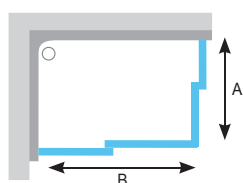

Возможные варианты комбинации:

A – SRV2-S – возможные размеры 75-100 см
B – SRV2-S – возможные размеры 75-100 см
(более удобный вариант для душа 80x100 см)

Обозначение (тип)	Вход (мм)	Размеры (мм)	Витраж полистирол		Витраж безопасное стекло			
			Декор Pearl		Декор Transparent		Декор Grape	
			Вариант профиля	Вариант профиля	Вариант профиля	Вариант профиля	Вариант профиля	Вариант профиля
SRV2-S - 75	396	720 - 740	128	-	149	-	149	-
SRV2-S - 80	431	770 - 790	132	-	158	-	158	-
SRV2-S - 90	504	870 - 890	139	138	167	167	167	179
SRV2-S - 100	530	970 - 990	158	-	195	-	195	-

■ Высота изделия 1850 мм.

Прим.: Каждая часть упакована отдельно. Для создания душевого уголка необходимо заказать две единицы SRV2-S

Цены указаны в евро с учетом НДС.