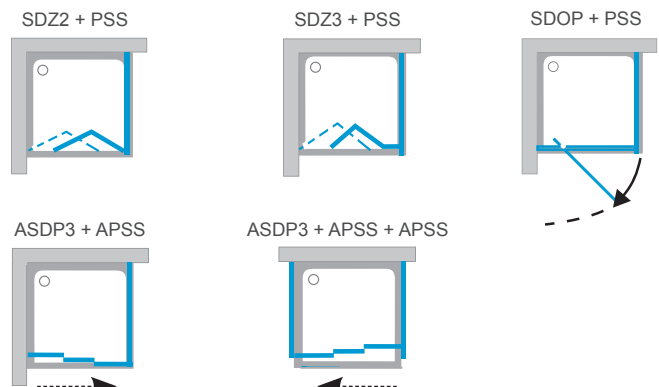

■ Высота изделия 1880 мм.  
 ■ Высота изделия 1850 мм.  
 Цены указаны в евро с учетом НДС.

## Возможности использования:

душевые двери + неподвижная стенка = душевой уголок

С помощью комбинаций душевых дверей и неподвижных стенок APSS или PSS получите душевой уголок разных форм и размеров.

Выбрать можете среди ниже указанных вариантов: