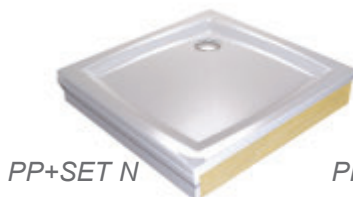

Душевые поддоны
Galaxy

Душевые поддоны Galaxy

Elipso 80, 90, 100

Тип LA поддон для установки на ножки или в пол

Тип EX самонесущий поддон без панели для облицовки кафелем

Perseus 80, 90, 100

Gigant 100x80, 120x90

НОВИНКА

ТИП PAN самонесущий поддон с панелью в комплекте PP+SET N самонесущий поддон + панель в нишу (панель не входит в стоимость поддона)

PP+SET L самонесущий поддон + передняя и боковая панели (панель не входит в стоимость поддона)