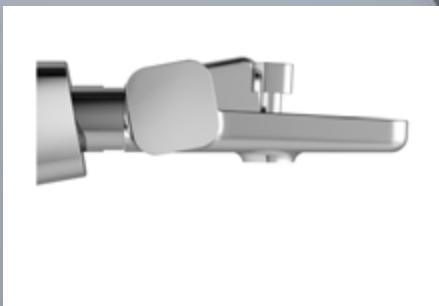

Смесители 10°

Идут Вам навстречу

Смесители 10°

Смеситель 10° является составляющей частью одноименной концепции 10°, которую Вы найдете на стр. 26-29.

Современный дизайн и нечто большее! Благодаря легкому наклону на 10° в направлении к Вашей руке, им легко манипулировать. Он хорошо смотрится с любой формой умывальника.

**Смеситель для
умывальника**

140 мм, с открыванием стока
TD 011.00

Цена: 111,-

ExtraComfort Zone

Comfort Zone

Standard Zone

Смесители 10° имеют стандартную, увеличенную или сверхувеличенную высоту.

Выберите свой идеальный размер, который обеспечит удобное пространство для мытья.

Гибкий аэратор гарантирует попадание водной струи непосредственно в сток, таким образом, вода не разбрызгивается наружу.

Динамичная гармония с ванной из концепции 10° не перестанет Вас радовать. Продуманная асимметрия придает смесителю 10° оригинальный стиль и делает возможным комфортное управление.