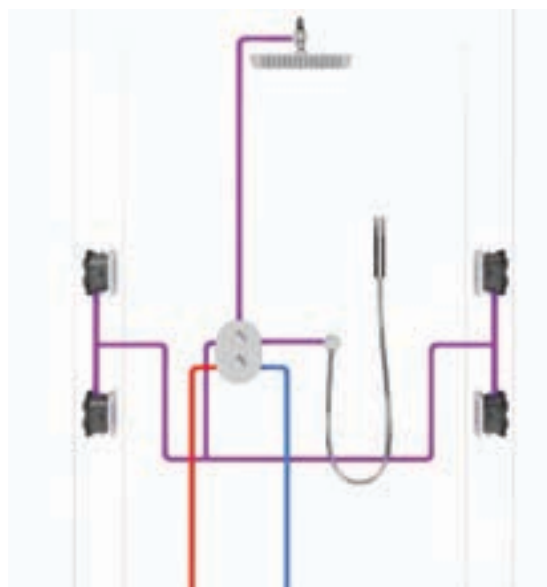

Подвижный душевой держатель Chrome

70 см
974.00

Цена: 57,-

НОВИНКА

Форсунка скрытого монтажа Chrome

135 мм
990.00

Цена: 84,-

Распределение воды в три места

Форсунки скрытого монтажа рекомендуем использовать в комбинации с термостатическим смесителем Chrome – трехрежимным CR 067.00, который позволит подвести воду к верхнему и ручному душу. Рекомендуем комбинацию 2-4 форсунок.