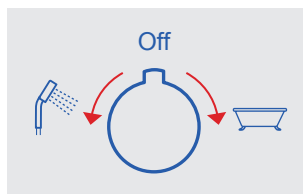

НОВИНКА

Термостатический смеситель скрытого монтажа - трехрежимный для R-box Multi

CR 067.00

Цена: 233,-

НОВИНКА

Термостатический смеситель скрытого монтажа Chrome – ванна/душ

с переключателем
CR 063.00

Цена: 227,-

НОВИНКА

Термостатический смеситель скрытого монтажа Chrome – для душа

без переключателя
CR 064.00

Цена: 204,-

Встроенный переключатель

Переключатель ванна/душ встроен в головку управления

Понятная маркировка