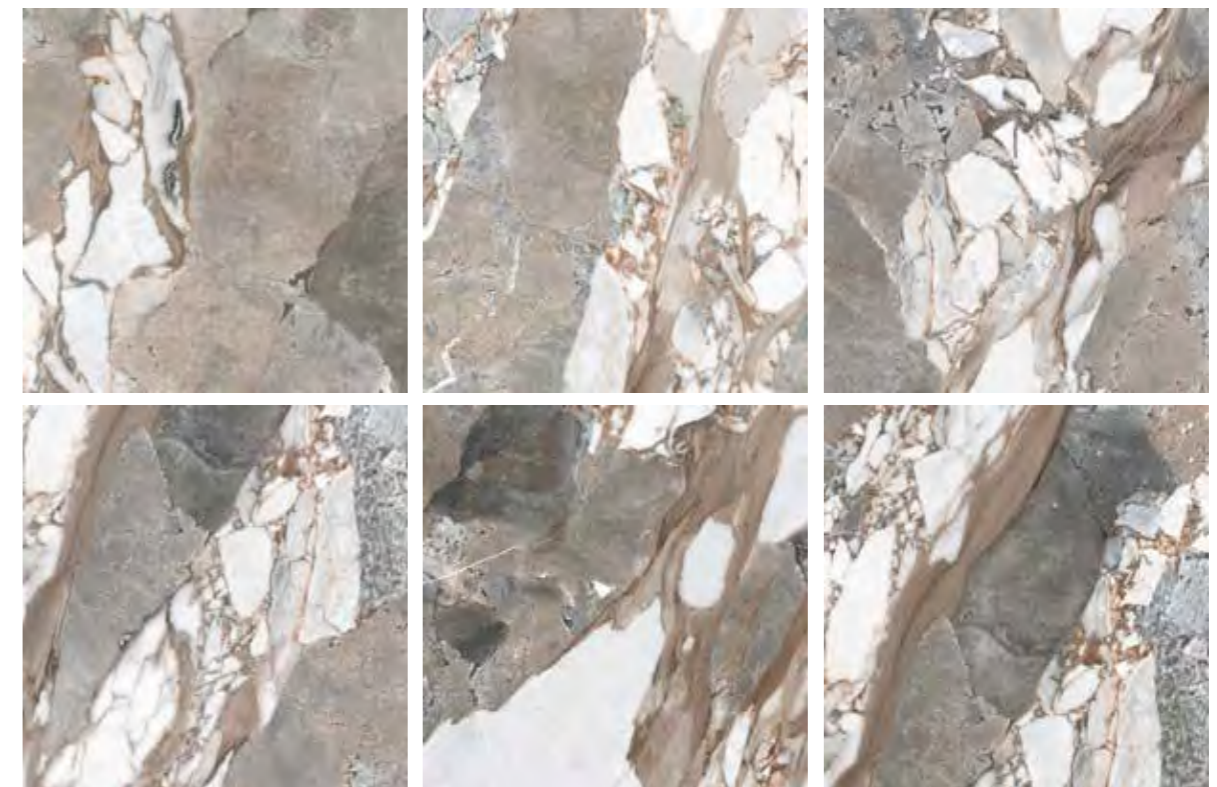

# Ravello

Wall tiles 120x120 Ravello Azzurro  
Floor tiles 120x120 Ravello Azzurro

La combinación de materiales nobles como el mármol de carrara, la piedra y las texturas cementosas tienen como resultado la colección Ravello. Una mezcla de vetas y figuras formadas por el paso de los años representadas por varias tonalidades de colores que contrastan entre sí y hacen de esta nueva colección en acabado ultra gloss una obra de arte en todos los sentidos.

Ravello is inspired by a mix of fine materials: Carrara marble, stone and cement textures. With a design conspicuous for its veins and worn shapes, in contrasting shades of colour, this new ultra-glossy collection is a work of art in all senses of the word.

Formato/Size	Código de tarifa/Price list
60x120	GG0869
120x120	GG0120

Colores / Colours

Ravello Azzurro

Ravello Naturale