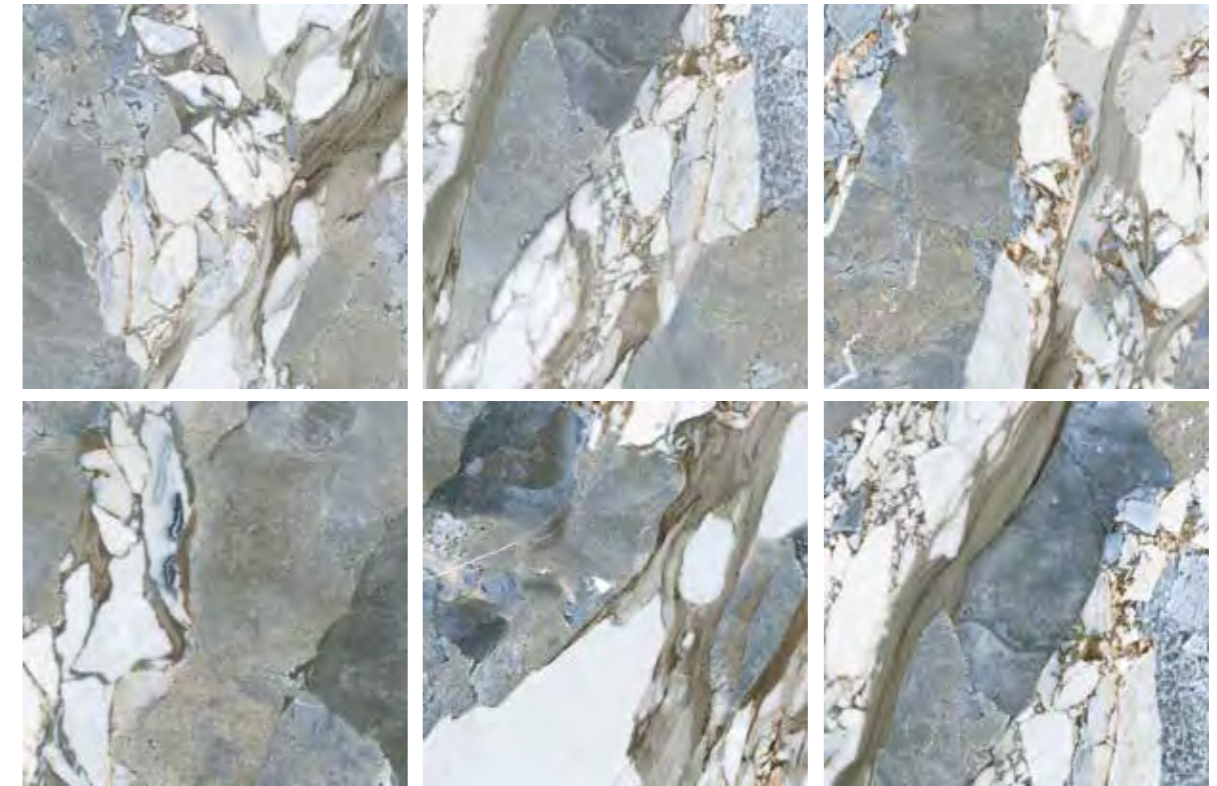

# Ravello

Wall tiles 120x120 Ravello Azzurro  
Floor tiles 120x120 Ravello Azzurro

La combinación de materiales nobles como el mármol de carrara, la piedra y las texturas cementosas tienen como resultado la colección Ravello. Una mezcla de vetas y figuras formadas por el paso de los años representadas por varias tonalidades de colores que contrastan entre sí y hacen de esta nueva colección en acabado ultra gloss una obra de arte en todos los sentidos.

Ravello is inspired by a mix of fine materials: Carrara marble, stone and cement textures. With a design conspicuous for its veins and worn shapes, in contrasting shades of colour, this new ultra-glossy collection is a work of art in all senses of the word.

Formato/Size	Código de tarifa/Price list
60x120	GG0869
120x120	GG0120

Colores / Colours

Ravello Azzurro

Ravello Naturale