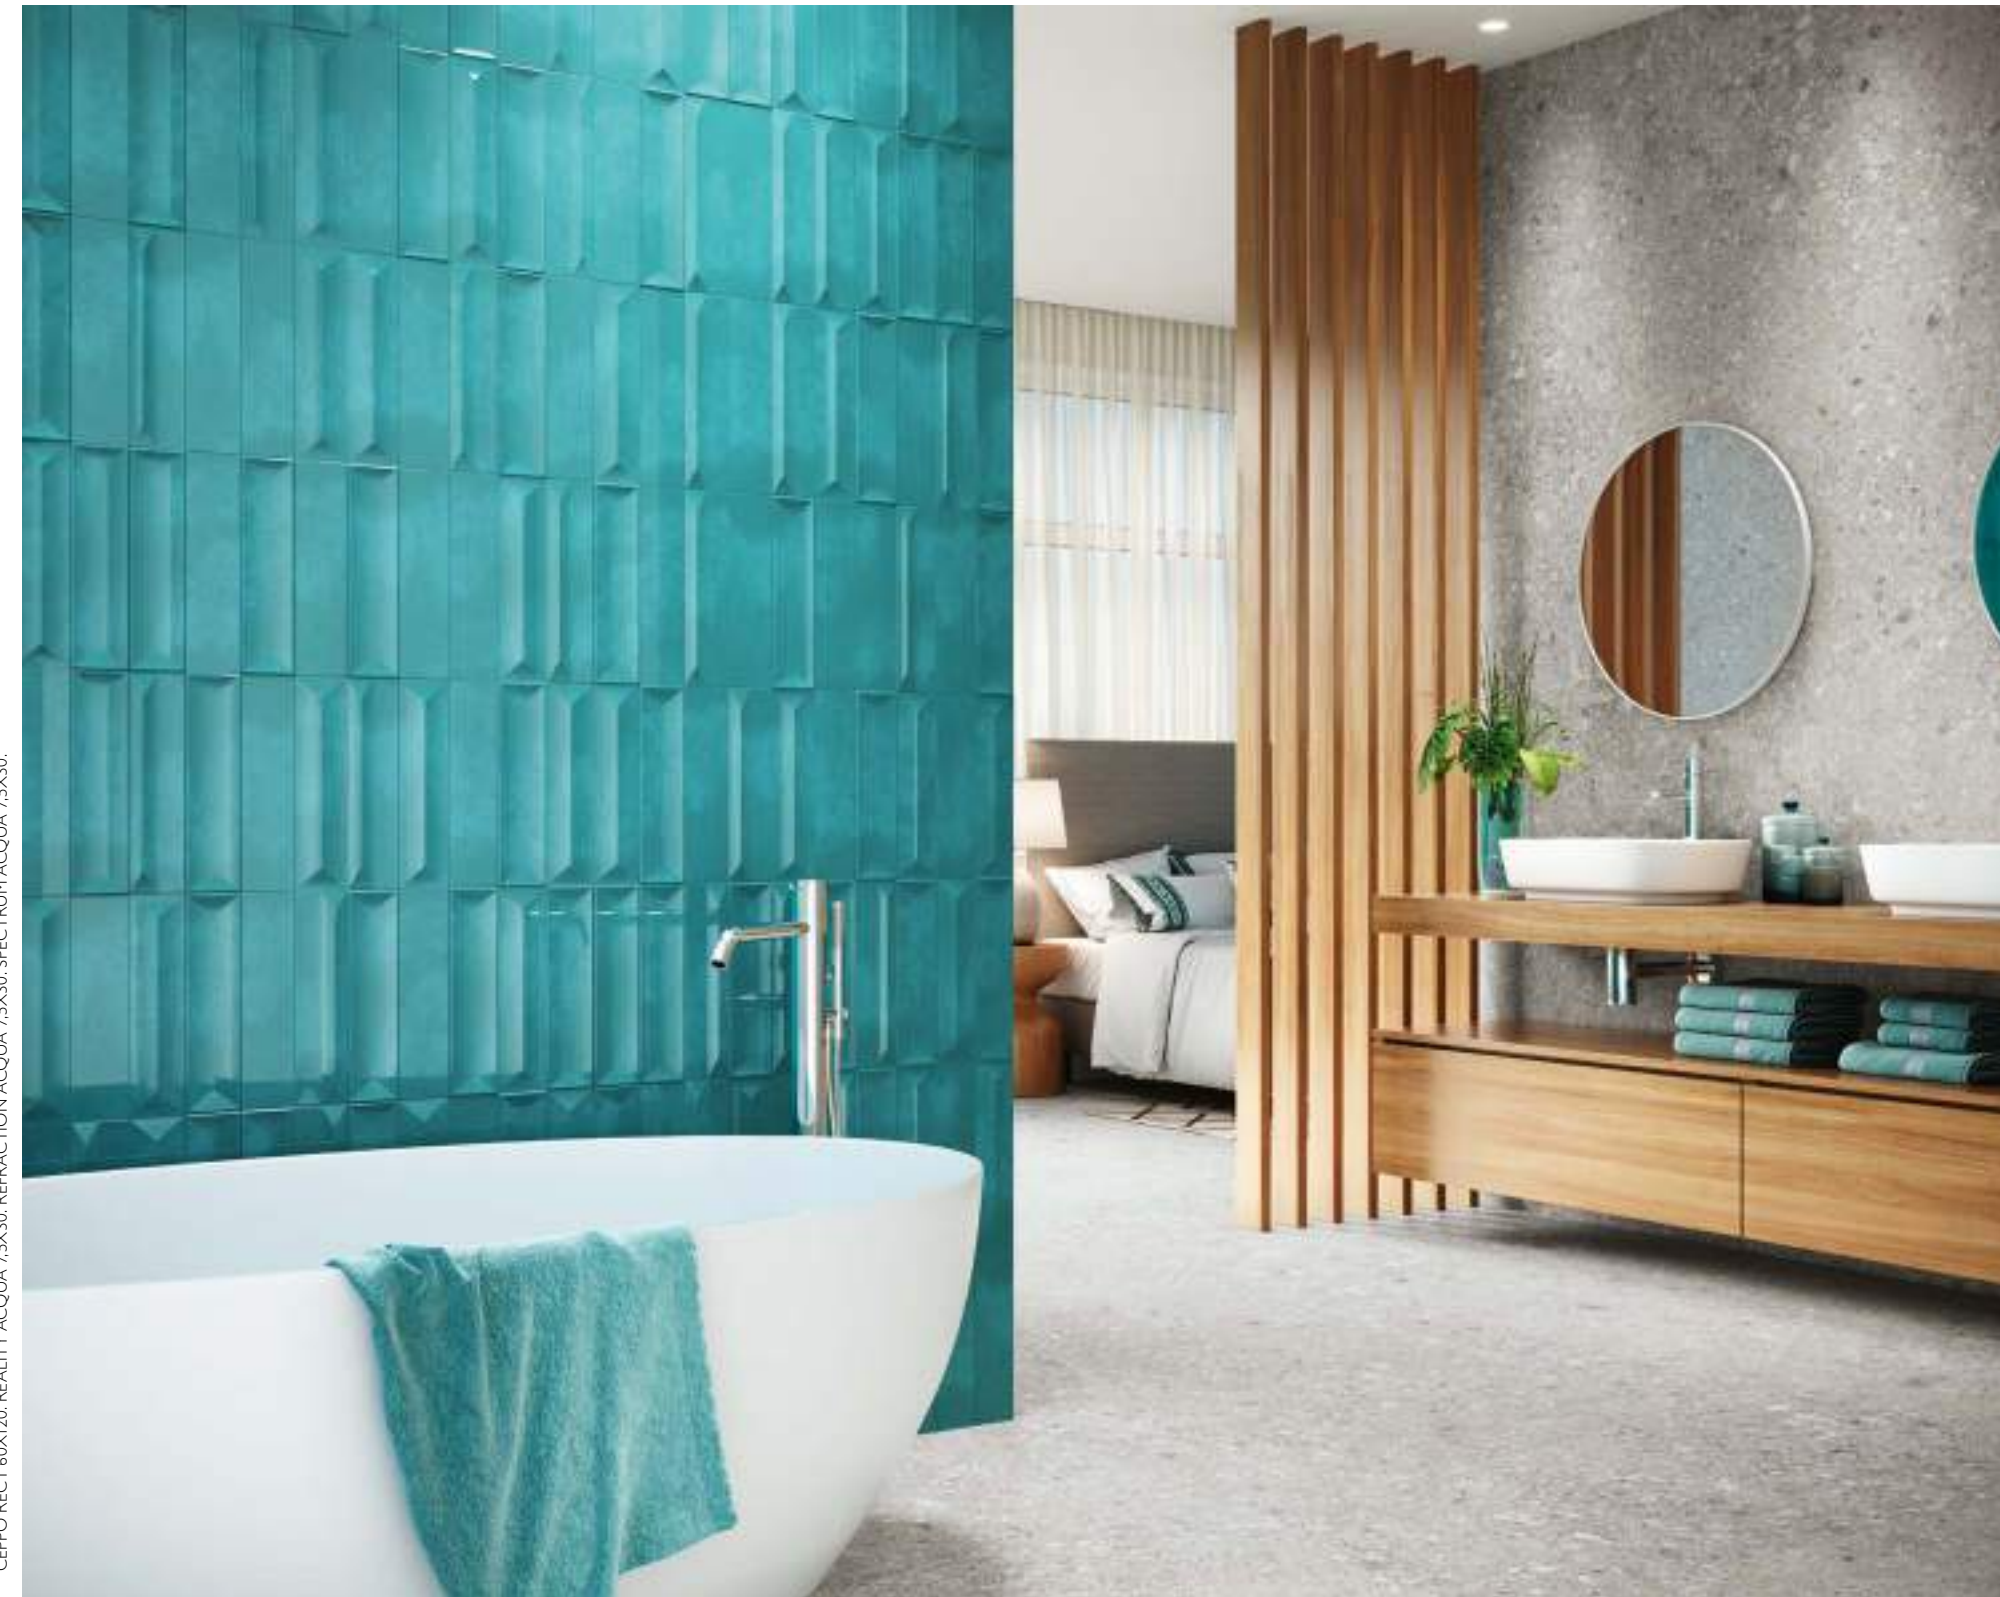

Reality

Carmen

Inspiration · Inspiración

Enameled cotto · Cotto esmaltado Brick · Brick Monochrome · Monocolo

Sizes · Formatos

7,5x30 cm · 3"x12"

Reality

A small-format collection of 75x30cm, but with an enormous decorative spirit. This is Reality. The design highlights effects and glazes that are classically ceramic, but with a contemporary touch, thanks to the updated colors. Geometry and volumes give it a unique personality.

Una colección de formato pequeño de 75x30 cm., pero con un enorme espíritu decorativo, así es Reality. El diseño destaca efectos y esmaltes clásicamente cerámicos, pero con un toque contemporáneo gracias a la actualización de los colores. Las geometrías y los volúmenes le dan una personalidad única.