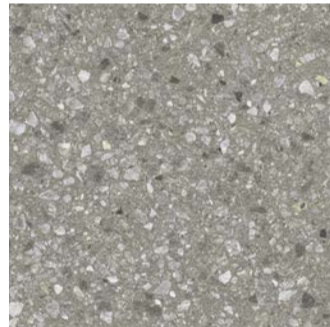

Gruppo Bla UNI EN 14411_G

gres fine porcellanato colorato in massa - rettificato monocallibro / colorbody fine porcelain stoneware - rectified monocallibre / durchgefärbtes feinsteinzeug - rektifiziert, in einem werkmaß / grès cérame fin coloré dans la masse - rectifié monocallibre / gres porcelánico fino coloreado en toda la masa - retificado monocallibre / гомогенный мелкозернистый керамогранит - ректифицированный монокалиберный

superfici / surfaces / finitions / oberflächen / superficies / поверхности:
naturale/matt + outdoor

Stepwise

Realstone_Navigli

75x150 75x75 60x60 30x60 60x120 XT20 80x80 XT20

H

H

XT20

H

H

H

H

Per maggiori informazioni / For more information / Weitere Informationen / Pour en savoir plus / Para más información / Более подробная информация www.ragno.it

tech info

Mosaico assemblato con tratto plastico / Spot-bonded mosaic / Punktverklebtes Mosaik / Mosaïque montée avec trait de colle / Mosaico colocado aplicando cola plástica / Мозаика с сегментами, выполненными из пластмассы - Мозаика, собранная на клеевой точке

Mosaico assemblato con tratto plastico / Spot-bonded mosaic / Punktverklebtes Mosaik / Mosaïque montée avec trait de colle / Mosaico colocado aplicando cola plástica / Мозаика с сегментами, выполненными из пластмассы - Мозаика, собранная на клеевой точке