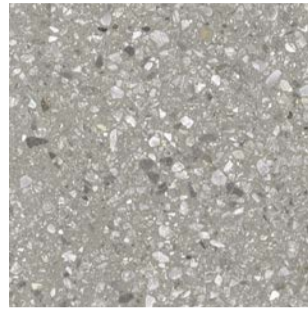

Gruppo Bla UNI EN 14411_G

gres fine porcellanato colorato in massa - rettificato monocallibro / colorbody fine porcelain stoneware - rectified monocallibre / durchgefärbtes feinsteinzeug - rektifiziert, in einem werkmaß / grès cérame fin coloré dans la masse - rectifié monocallibre / gres porcelánico fino coloreado en toda la masa - retificado monocallibre / гомогенный мелкозернистый керамогранит - ректифицированный монокалиберный

superfici / surfaces / finitions / oberflächen / superficies / поверхности:
naturale/matt + outdoor

Stepwise

Realstone_Navigli

75x150 75x75 60x60 30x60 60x120 XT20 80x80 XT20

H

H

XT20

H

H

H

H

Per maggiori informazioni / For more information / Weitere Informationen / Pour en savoir plus / Para más información / Более подробная информация www.ragno.it

tech info

Mosaico assemblato con tratto plastico / Spot-bonded mosaic / Punktverklebtes Mosaik / Mosaïque montée avec trait de colle / Mosaico colocado aplicando cola plástica / Мозаика с сегментами, выполненными из пластмассы - Мозаика, собранная на клеевой точке

Mosaico assemblato con tratto plastico / Spot-bonded mosaic / Punktverklebtes Mosaik / Mosaïque montée avec trait de colle / Mosaico colocado aplicando cola plástica / Мозаика с сегментами, выполненными из пластмассы - Мозаика, собранная на клеевой точке