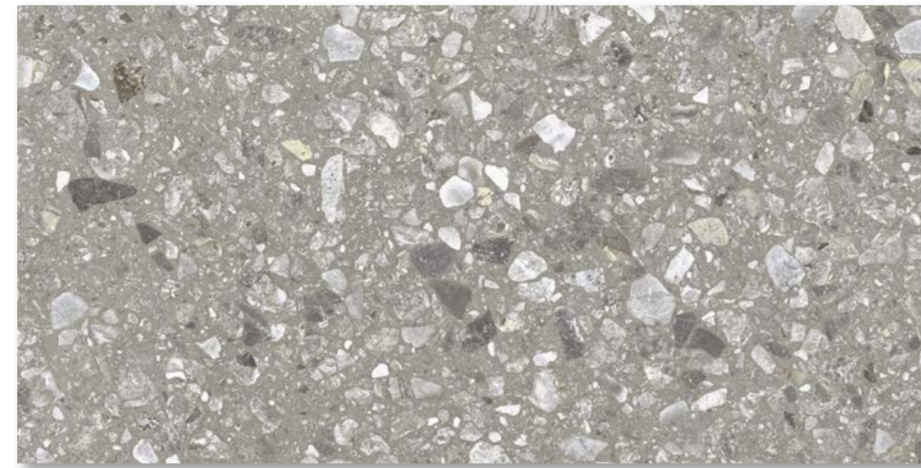

Espressività cromatica e ricchezza materica.

Realstone_Navigli si ispira alla superficie ricavata dalla miscelazione di frammenti di Ceppo di Gré e cemento. Le due nuance Grigio e Naturale riflettono l'accurata selezione dei materiali originali, la ricchezza grafica e gli aspetti cromatici più intensi.

Chromatic expressiveness and tactile richness.

Realstone_Navigli is inspired by the surface created by mixing fragments of Ceppo di Gré and cement. The two shades, Grigio and Naturale, reflect the careful selection of the original materials, graphic richness and the most intense chromatic aspects.

Naturale

Farbliche Ausdruckskraft und materialbetonte Optik.

Realstone_Navigli ist dem aus der Mischung von Bruchstücken des Gesteins Ceppo di Gré und Beton entstandenen Oberflächenbild nachempfunden. Die beiden Nuancen Grigio und Naturale spiegeln die sorgfältige Auswahl der als Vorbild dienenden Materialien sowie deren vielgestaltige Strukturen und facettenreichen Farben wider.

Expressivité des couleurs et richesse des matières. Realstone_Navigli propose une surface inspirée de l'union entre des morceaux de Ceppo di Gré et du ciment. Les deux nuances Grigio et Naturale expriment la sélection minutieuse des matières d'origine, la richesse graphique et les aspects chromatiques les plus intenses.

Expresividad cromática y riqueza materica. Realstone_Navigli se inspira en la superficie que se obtiene mezclando fragmentos de Ceppo di Gré y cemento. Las tonalidades Grigio y Naturale reflejan la selección minuciosa de los materiales originales, la riqueza gráfica y los aspectos cromáticos más intensos.