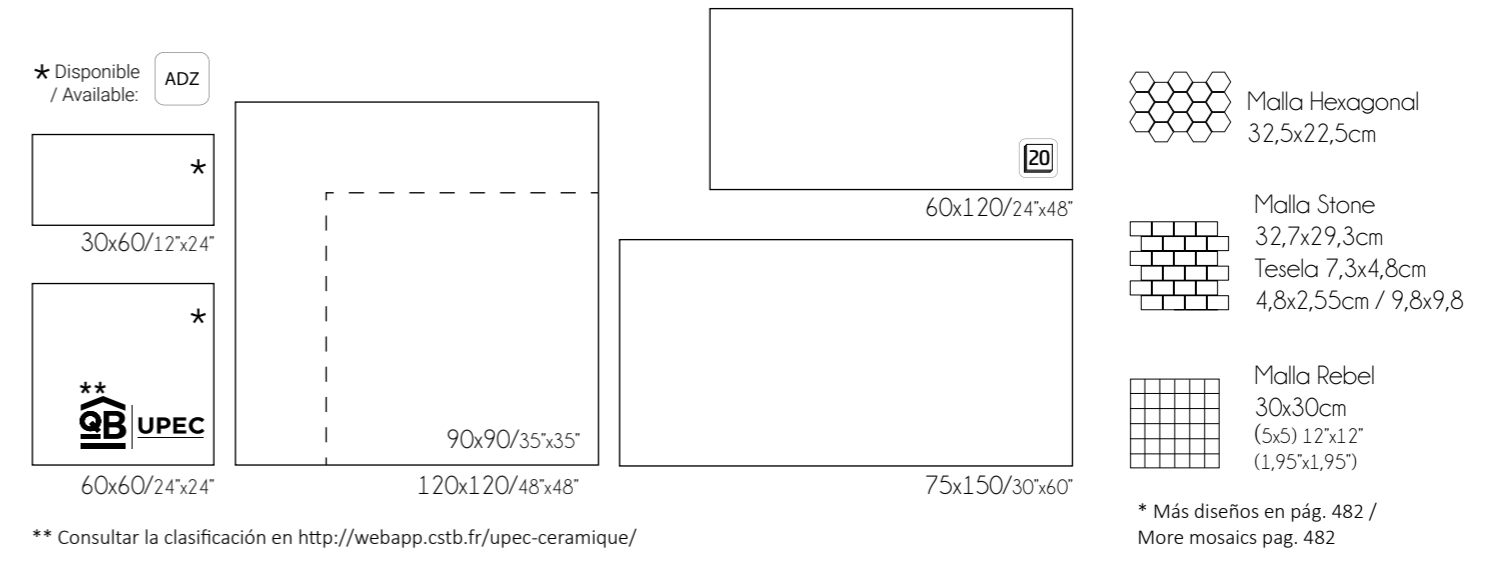

Wall tile: Rebel Beige 60x120 / 24"x48"
 Floor tile: Rebel Taupe 60x120 / 24"x48"

Rebel

Características técnicas / Technical features

Formatos / Sizes

** Consultar la clasificación en <http://webapp.cstb.fr/upec-ceramique/>

Colores / Colours

Packing list

Código de tarifa / Price list

Formato/Size	pz/cj	m ² /cj	kg / cj	cj/pl	m ² /pl	kg / pl	Formato/Size	Código de tarifa Natural/ Price list Naturally	Código de tarifa Lappato/ Price list Lappato	Código de tarifa Adz/ Price list Adz
30x60	6	1,08	22	48	51,84	1076	30x60	FM0450	FL0450	FM0450 A
60x60	4	1,44	30,20	30	43,20	926	60x60	FM0840	FL0840	FM0840 A
60x120	2	1,44	34	32	46,08	1113	60x120	FM0869	FL0869	
90x90	2	1,62	42	27	43,74	1164	90x90	FM0804	FL0804	
75x150	1	1,13	28	40	45,2	1184	75x150	FM0350	FL0350	
120x120	1	1,44	38,4	36	51,84	1422	120x120	FM0120	FL0120	