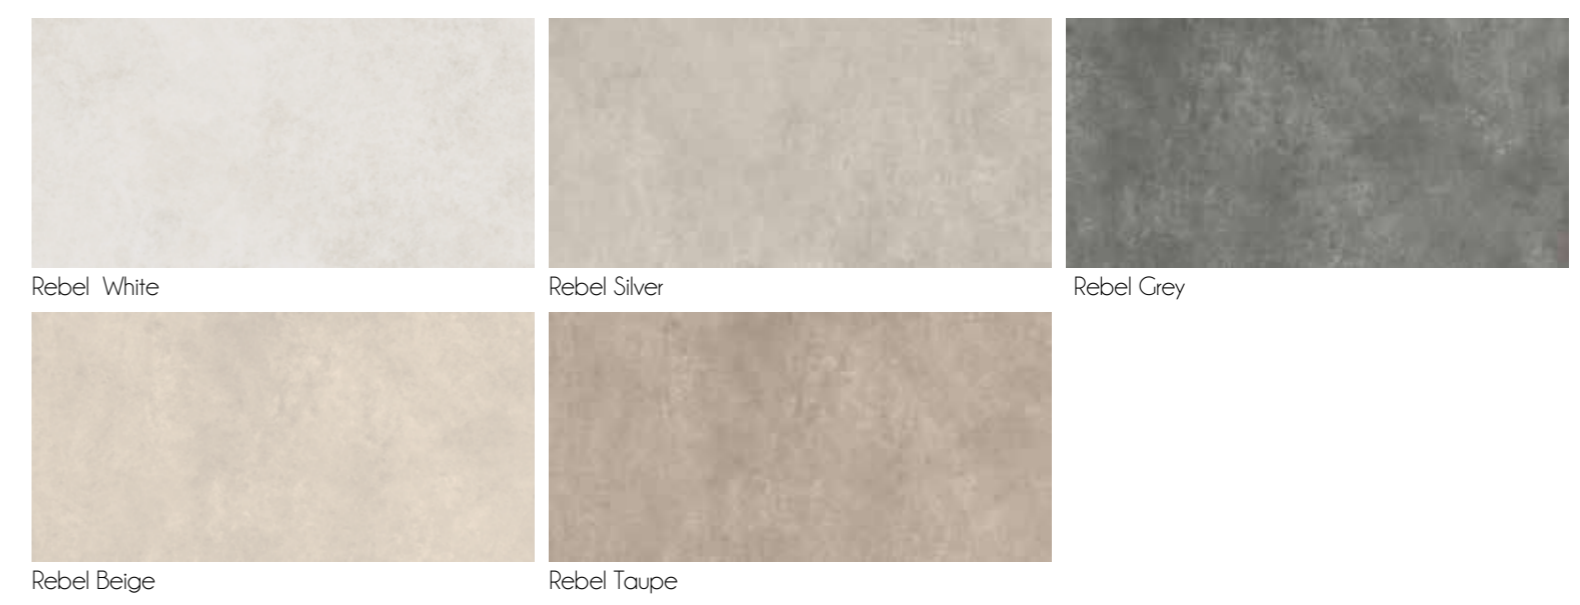

Wall tile: Rebel Beige 60x120 / 24"x48"
 Floor tile: Rebel Taupe 60x120 / 24"x48"

Rebel

Características técnicas / Technical features

Formatos / Sizes

** Consultar la clasificación en <http://webapp.cstb.fr/upec-ceramique/>

Colores / Colours

Packing list

Código de tarifa / Price list

Formato/Size	pz/cj	m ² /cj	kg / cj	cj/pl	m ² /pl	kg / pl	Formato/Size	Código de tarifa Natural/ Price list Naturally	Código de tarifa Lappato/ Price list Lappato	Código de tarifa Adz/ Price list Adz
30x60	6	1,08	22	48	51,84	1076	30x60	FM0450	FL0450	FM0450 A
60x60	4	1,44	30,20	30	43,20	926	60x60	FM0840	FL0840	FM0840 A
60x120	2	1,44	34	32	46,08	1113	60x120	FM0869	FL0869	
90x90	2	1,62	42	27	43,74	1164	90x90	FM0804	FL0804	
75x150	1	1,13	28	40	45,2	1184	75x150	FM0350	FL0350	
120x120	1	1,44	38,4	36	51,84	1422	120x120	FM0120	FL0120	