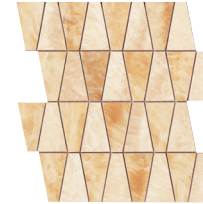

Reflex Mosaico Modelatto
29,75x29,75 cm G-2281
11,71"x11,71"

Reflex Mos. Modelatto: Approx. 11,3 piezas/sqm
Reflex Mos. Modelatto: Aprox. 11,3 piezas/m²