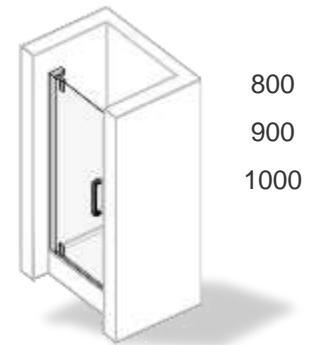

Основные размеры:

Толщина стекла	8mm 6mm (изогнутые стекла и неподвижные сегменты)
Высота	1945 mm 2045 mm

Серия распашных дверей в современном пуристическом дизайне высокого качества по привлекательной цене

Вариант модели

HÜPPE Refresh pure

½ Полукруг, распашная дверь с неподвижными сегментами

Square

Quadrant

700
800
900
1000

800
900
1000
1200

800
900
1000
1200