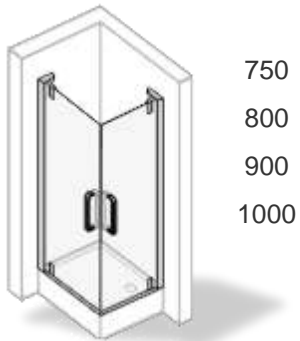

Основные размеры:

Толщина стекла	8mm 6mm (изогнутые стекла и неподвижные сегменты)
Высота	1945 mm 2045 mm

Серия распашных дверей в современном пуристическом дизайне высокого качества по привлекательной цене

Вариант модели

HÜPPE Refresh pure

½ Полукруг, распашная дверь с неподвижными сегментами

Square

Quadrant

700
800
900
1000

800
900
1000
1200

800
900
1000
1200