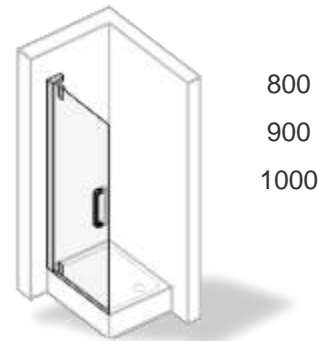

Основные размеры:

Толщина стекла	8mm 6mm (изогнутые стекла и неподвижные сегменты)
Высота	1945 mm 2045 mm

Серия распашных дверей в современном пуристическом дизайне высокого качества по привлекательной цене

Вариант модели

HÜPPE Refresh pure

½ Полукруг, распашная дверь с неподвижными сегментами

Square

Quadrant

700
800
900
1000

800
900
1000
1200

800
900
1000
1200