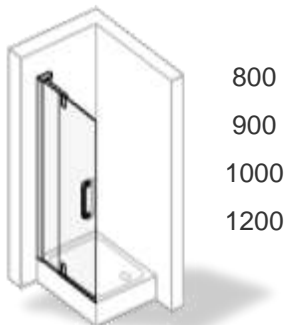

Основные размеры:

Толщина стекла	8mm 6mm (изогнутые стекла и неподвижные сегменты)
Высота	1945 mm 2045 mm

Серия распашных дверей в современном пуристическом дизайне высокого качества по привлекательной цене

Вариант модели

HÜPPE Refresh pure

½ Полукруг, распашная дверь с неподвижными сегментами

Square

Quadrant

700
800
900
1000

800
900
1000
1200

800
900
1000
1200