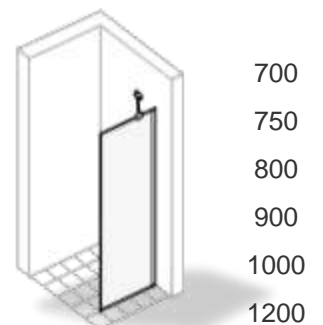

Основные размеры:

Толщина стекла	8mm 6mm (изогнутые стекла и неподвижные сегменты)
Высота	1945 mm 2045 mm

Серия распашных дверей в современном пуристическом дизайне высокого качества по привлекательной цене

Вариант модели

HÜPPE Refresh pure

½ Полукруг, распашная дверь с неподвижными сегментами

Square

Quadrant

700
800
900
1000

800
900
1000
1200

800
900
1000
1200

Pentagonal

900
1000

Semicircular

1140 x 900