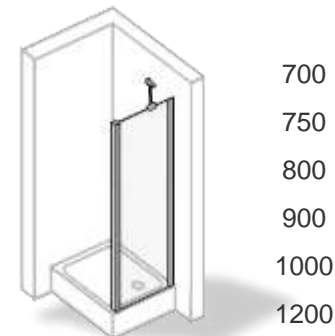

Основные размеры:

Толщина стекла	8mm 6mm (изогнутые стекла и неподвижные сегменты)
Высота	1945 mm 2045 mm

Серия распашных дверей в современном пуристическом дизайне высокого качества по привлекательной цене

Вариант модели

HÜPPE Refresh pure

½ Полукруг, распашная дверь с неподвижными сегментами

Square

Quadrant

700
800
900
1000

800
900
1000
1200

800
900
1000
1200

Pentagonal

900
1000

Semicircular

1140 x 900