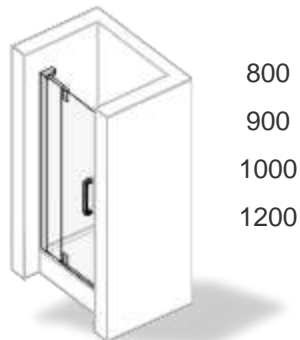

Основные размеры:

Толщина стекла	8mm 6mm (изогнутые стекла и неподвижные сегменты)
Высота	1945 mm 2045 mm

Серия распашных дверей в современном пуристическом дизайне высокого качества по привлекательной цене

Вариант модели

HÜPPE Refresh pure

½ Полукруг, распашная дверь с неподвижными сегментами

Square

Quadrant

700
800
900
1000

800
900
1000
1200

800
900
1000
1200