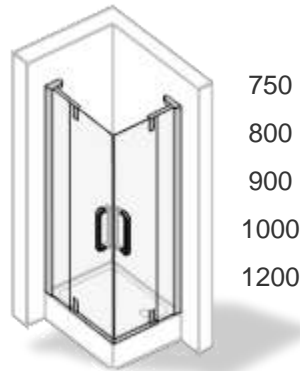

Основные размеры:

Толщина стекла	8mm 6mm (изогнутые стекла и неподвижные сегменты)
Высота	1945 mm 2045 mm

Серия распашных дверей в современном пуристическом дизайне высокого качества по привлекательной цене

Вариант модели

HÜPPE Refresh pure

½ Полукруг, распашная дверь с неподвижными сегментами

Square

Quadrant

700
800
900
1000

800
900
1000
1200

800
900
1000
1200

Pentagonal

900
1000

Semicircular

1140 x 900