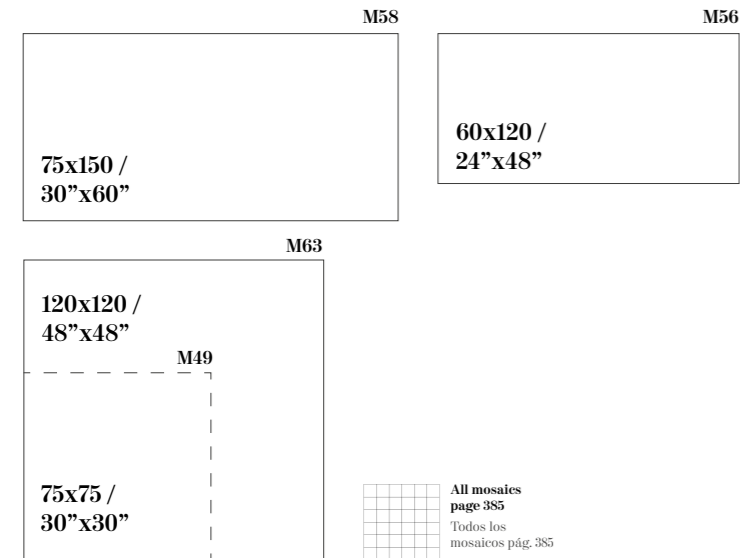

REGENT

POLISHED PORCELAIN

Sizes / Formatos

POLISHED RECTIFIED

Shade Variation / Variación Gráfica