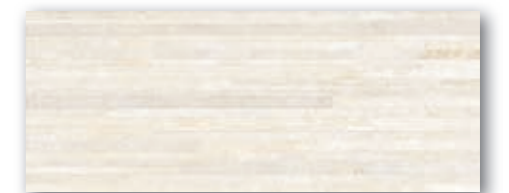

REGINA

28x70cm / 11"x27,5"

PASTA BLANCA · WHITE BODY
ACABADO MATE · MATT FINISH

REGINA PERLA
REGINA GRIS
MADERAS KIVU ROBLE
PAVIMENTO REGINA PERLA

Regina Perla M21

Regina Crema M21

Regina Gris M34

Regina Marrón M34

REGINA | MURO

Regina Muro Perla M45

Regina Muro Crema M45

Regina Muro Gris M45

Regina Muro Marrón M45

M13

Pav. Regina Perla
31,6x31,6/12,5"x12,5"

M13