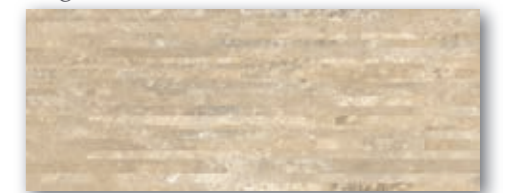

REGINA

28x70cm / 11"x27,5"

PASTA BLANCA · WHITE BODY
ACABADO MATE · MATT FINISH

REGINA PERLA
REGINA GRIS
MADERAS KIVU ROBLE
PAVIMENTO REGINA PERLA

Regina Perla M21

Regina Crema M21

Regina Gris M34

Regina Marrón M34

REGINA | MURO

Regina Muro Perla M45

Regina Muro Crema M45

Regina Muro Gris M45

Regina Muro Marrón M45

M13

Pav. Regina Perla
31,6x31,6/12,5"x12,5"

M13