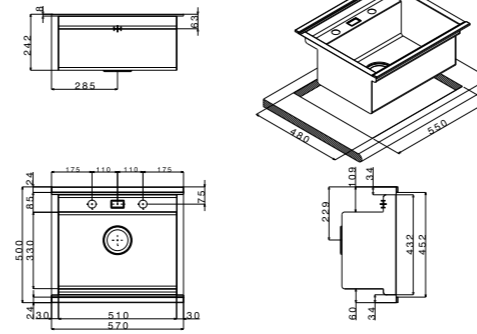

Regola_Built in

EAPELL

Regola

lavello: RE791KITB
miscelatore: APF1260CR

Regola

Incasso _ Built-in

In abbinamento con i migliori top presenti sul mercato, il lavello Regola garantisce igiene, praticità e assicura una ottima funzionalità, anche quando lo spazio a disposizione è ridotto. Concepito grazie alle tecniche più avanzate, eguaglia il livello di qualità fino ad oggi raggiunto solo con i top e i lavelli in solid surface. Il particolare miscelatore a scomparsa, fornito insieme al lavello, identifica una sensibilità di progetto volta a coniugare design e praticità nelle nuove cucine del terzo millennio. I taglieri in vetro esprimono un concetto di continuità con il piano cottura donando una percezione di perfetta armonia sul Top.

size 600x510 mm
 drain hole 3,5"
 cut-out  550x480 mm
 base  600 mm
 depth  242 mm
 fitting  flat inset
 finish/finitura  satin/satinato

color
 black/nero
 silver
 white/bianco

accessories
 included **1 2 8**
 included **1 3 8**
 included **1 4 8**
 extra **9 10**

code
*drainer right or left /
 gocciolatoio destro o sinistro*
RE6011KITB
RE6011KITS
RE6011KITW

 packed in boxes:
 720 x 735 x 415 mm - 19,16 Kg

size 790x510 mm
 drain hole 3,5"
 cut-out  770x480 mm
 base  800 mm
 depth  242 mm
 fitting  flat inset
 finish/finitura  satin/satinato

color
 black/nero
 silver
 white/bianco

accessories
 included **1 5 8**
 included **1 6 8**
 included **1 7 8**
 extra **9 10**

code
RE7911KITB
RE7911KITS
RE7911KITW

 packed in boxes:
 990 x 720 x 410 mm - 23,5 Kg