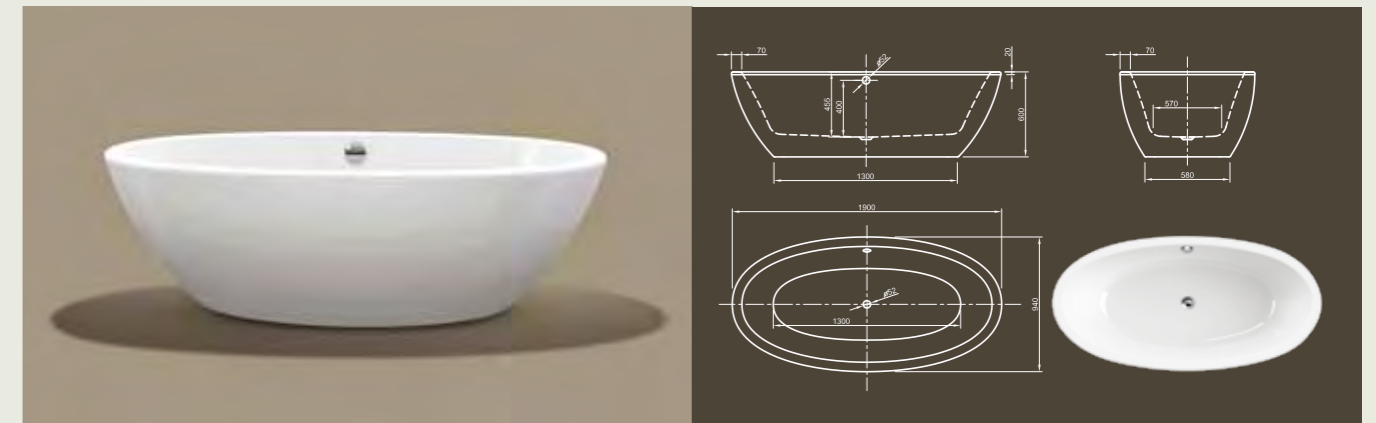

## VENICE

**Необыкновенный дизайн!** Эта современная ванна имеет поразительную форму и завлекает вас в путешествие по воображению.

Технические характеристики	
Арт. №	0100-083
Цвет	Белый
Размер	1800 x 835 x 745 мм (Д x Ш x В)
Вес	51 кг
Объем	225 л
Слив-перелив	Система Click-Clack, цвет хром, установлено на заводе производителе

Для выбора дальнейших вариантов см. стр. 50

## LOOM

**Элегантность в совершенстве!** Эксклюзивный и просторный дизайн, который обеспечит необычные расслабляющие впечатления от принятия ванны.

Технические характеристики	
Арт. №	0100-088
Цвет	Белый
Размер	1900 x 950 x 600 мм (Д x Ш x В)
Вес	53 кг
Объем	265 л
Слив-перелив	Система Click-Clack, цвет хром, установлено на заводе производителе

## RELAX

**Расслабьтесь!** Это пример преображения викторианского стиля на современный лад.

Технические характеристики	
Арт. №	0100-078
Цвет	Белый
Размер	1800 x 850 x 620/760 мм (Д x Ш x В)
Вес	51 кг
Объем	230 л
Слив-перелив	Щелевой перелив и система Click-Clack, цвет хром, установлено на заводе производителе