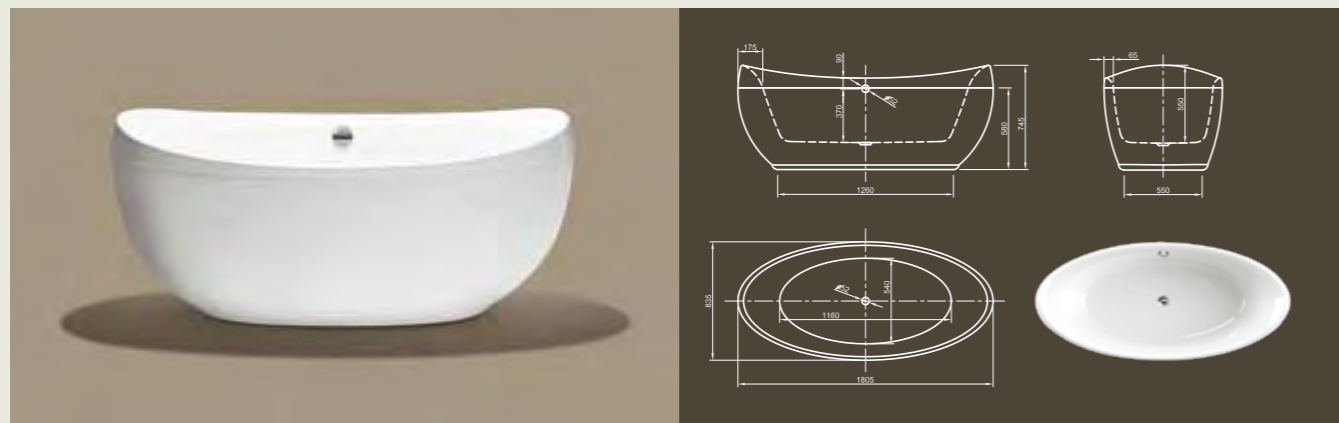

## VENICE

**Необыкновенный дизайн!** Эта современная ванна имеет поразительную форму и завлекает вас в путешествие по воображению.

Технические характеристики	
Арт. №	0100-083
Цвет	Белый
Размер	1800 x 835 x 745 мм (Д x Ш x В)
Вес	51 кг
Объем	225 л
Слив-перелив	Система Click-Clack, цвет хром, установлено на заводе производителе

## LOOM

**Элегантность в совершенстве!** Эксклюзивный и просторный дизайн, который обеспечит необычные расслабляющие впечатления от принятия ванны.

Технические характеристики	
Арт. №	0100-088
Цвет	Белый
Размер	1900 x 950 x 600 мм (Д x Ш x В)
Вес	53 кг
Объем	265 л
Слив-перелив	Система Click-Clack, цвет хром, установлено на заводе производителе

## RELAX

**Расслабьтесь!** Это пример преображения викторианского стиля на современный лад.

Технические характеристики	
Арт. №	0100-078
Цвет	Белый
Размер	1800 x 850 x 620/760 мм (Д x Ш x В)
Вес	51 кг
Объем	230 л
Слив-перелив	Щелевой перелив и система Click-Clack, цвет хром, установлено на заводе производителе