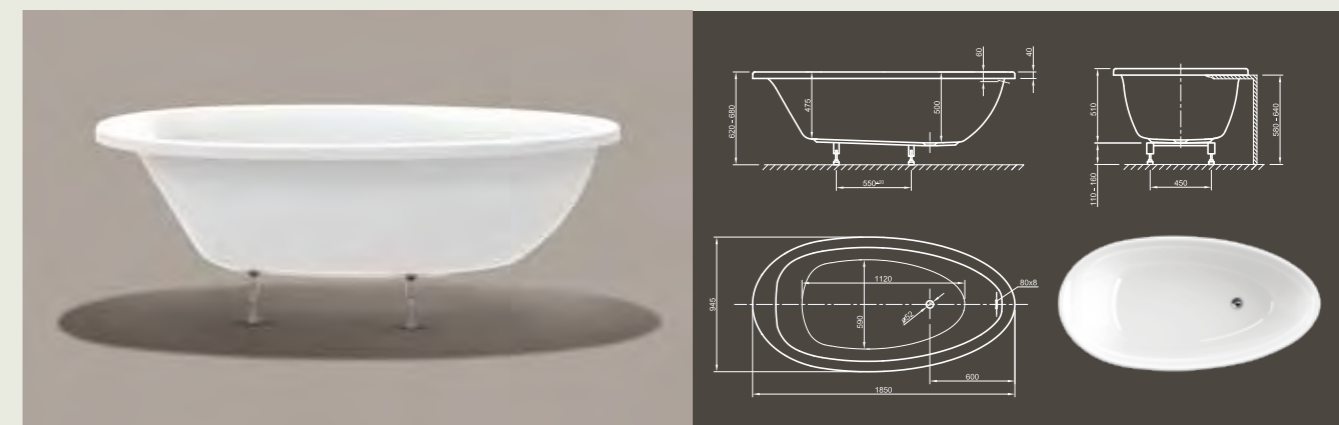

VENICE FIT

Необыкновенный дизайн! Эта современная ванна имеет поразительную форму и завлекает вас в путешествие по воображению.

Технические характеристики	
Арт. №	0400-283
Цвет	Белый
Размер	1800 x 835 x 745 мм (Д x Ш x В)
Вес	40 кг
Объем	225 л
Слив-перелив	Щелевой перелив и система Click-Clack, цвет хром, установлено на заводе производителе
Ножки	Специальная система каркаса с регулируемыми ножками, установлено на заводе производителе

Для выбора дальнейших вариантов см. стр. 50

LOUNGE FIT

Чистая сила привлекательности! Эта ванна современного стиля предоставляет возможности медитативного спокойствия и, благодаря ассиметричной яйцеобразной форме, излучает ощущение максимального расслабления.

Технические характеристики	
Арт. №	0400-289
Цвет	Белый
Размер	1850 x 950 x 635 мм (Д x Ш x В)
Вес	38 кг
Объем	265 л
Слив-перелив	Щелевой перелив и система Click-Clack, цвет хром, установлено на заводе производителе
Ножки	Специальная система каркаса с регулируемыми ножками, установлено на заводе производителе

Для выбора дальнейших вариантов см. стр. 50

LOOM FIT

Элегантность в совершенстве! Эксклюзивный и просторный дизайн, который обеспечит необычные расслабляющие впечатления от принятия ванны.

Технические характеристики	
Арт. №	0400-288
Цвет	Белый
Размер	1900 x 950 x 600 мм (Д x Ш x В)
Вес	33 кг
Объем	265 л
Слив-перелив	Щелевой перелив и система Click-Clack, цвет хром, установлено на заводе производителе
Ножки	Специальная система каркаса с регулируемыми ножками, установлено на заводе производителе