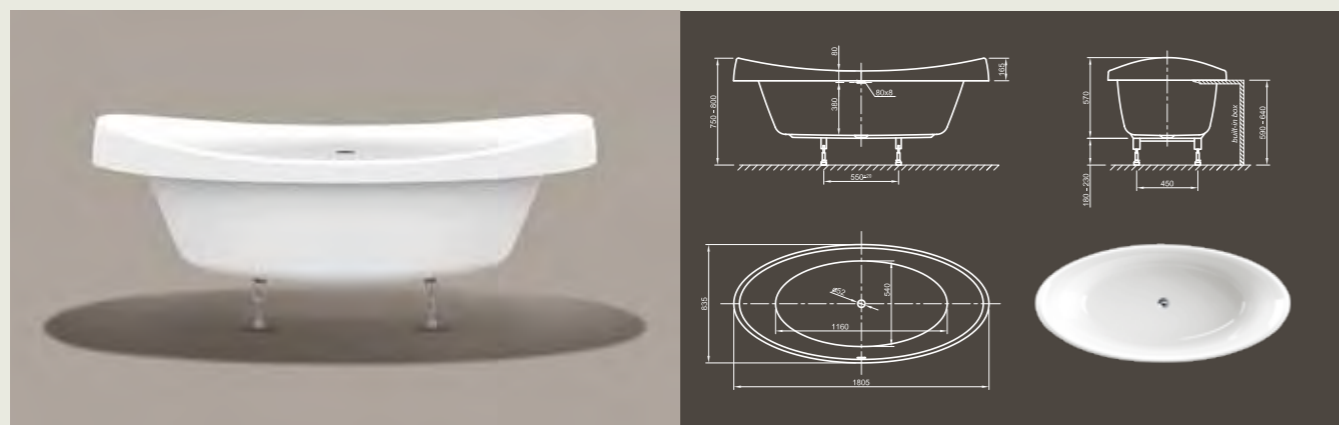

VENICE FIT

Необыкновенный дизайн! Эта современная ванна имеет поразительную форму и завлекает вас в путешествие по воображению.

Технические характеристики	
Арт. №	0400-283
Цвет	Белый
Размер	1800 x 835 x 745 мм (Д x Ш x В)
Вес	40 кг
Объем	225 л
Слив-перелив	Щелевой перелив и система Click-Clack, цвет хром, установлено на заводе производителе
Ножки	Специальная система каркаса с регулируемыми ножками, установлено на заводе производителе

Для выбора дальнейших вариантов см. стр. 50

LOUNGE FIT

Чистая сила привлекательности! Эта ванна современного стиля предоставляет возможности медитативного спокойствия и, благодаря ассиметричной яйцеобразной форме, излучает ощущение максимального расслабления.

Технические характеристики	
Арт. №	0400-289
Цвет	Белый
Размер	1850 x 950 x 635 мм (Д x Ш x В)
Вес	38 кг
Объем	265 л
Слив-перелив	Щелевой перелив и система Click-Clack, цвет хром, установлено на заводе производителе
Ножки	Специальная система каркаса с регулируемыми ножками, установлено на заводе производителе

Для выбора дальнейших вариантов см. стр. 50

LOOM FIT

Элегантность в совершенстве! Эксклюзивный и просторный дизайн, который обеспечит необычные расслабляющие впечатления от принятия ванны.

Технические характеристики	
Арт. №	0400-288
Цвет	Белый
Размер	1900 x 950 x 600 мм (Д x Ш x В)
Вес	33 кг
Объем	265 л
Слив-перелив	Щелевой перелив и система Click-Clack, цвет хром, установлено на заводе производителе
Ножки	Специальная система каркаса с регулируемыми ножками, установлено на заводе производителе