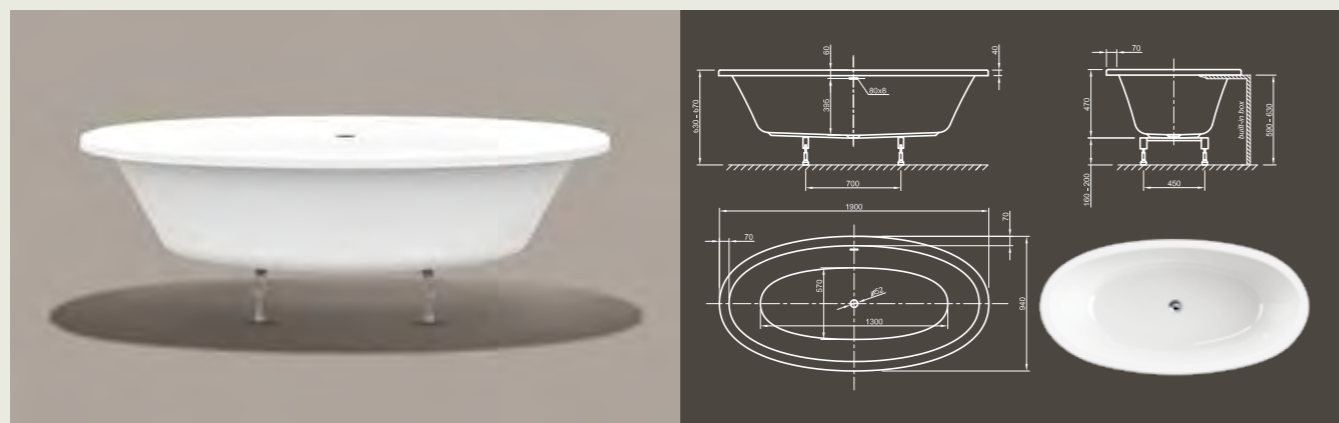

VENICE FIT

Необыкновенный дизайн! Эта современная ванна имеет поразительную форму и завлекает вас в путешествие по воображению.

Технические характеристики	
Арт. №	0400-283
Цвет	Белый
Размер	1800 x 835 x 745 мм (Д x Ш x В)
Вес	40 кг
Объем	225 л
Слив-перелив	Щелевой перелив и система Click-Clack, цвет хром, установлено на заводе производителе
Ножки	Специальная система каркаса с регулируемыми ножками, установлено на заводе производителе

Технические характеристики	
Арт. №	0400-289
Цвет	Белый
Размер	1850 x 950 x 635 мм (Д x Ш x В)
Вес	38 кг
Объем	265 л
Слив-перелив	Щелевой перелив и система Click-Clack, цвет хром, установлено на заводе производителе
Ножки	Специальная система каркаса с регулируемыми ножками, установлено на заводе производителе

Для выбора дальнейших вариантов см. стр. 50

LOOM FIT

Элегантность в совершенстве! Эксклюзивный и просторный дизайн, который обеспечит необычные расслабляющие впечатления от принятия ванны.

Технические характеристики	
Арт. №	0400-288
Цвет	Белый
Размер	1900 x 950 x 600 мм (Д x Ш x В)
Вес	33 кг
Объем	265 л
Слив-перелив	Щелевой перелив и система Click-Clack, цвет хром, установлено на заводе производителе
Ножки	Специальная система каркаса с регулируемыми ножками, установлено на заводе производителе

Для выбора дальнейших вариантов см. стр. 50

RELAX FIT

Расслабьтесь! Это пример преображения викторианского стиля на современный лад.

Технические характеристики	
Арт. №	0400-278
Цвет	Белый
Размер	1800 x 850 x 620 / 760 мм (Д x Ш x В)
Вес	31 кг
Объем	230 л
Слив-перелив	Щелевой перелив и система Click-Clack, цвет хром, установлено на заводе производителе
Ножки	Специальная система каркаса с регулируемыми ножками, установлено на заводе производителе