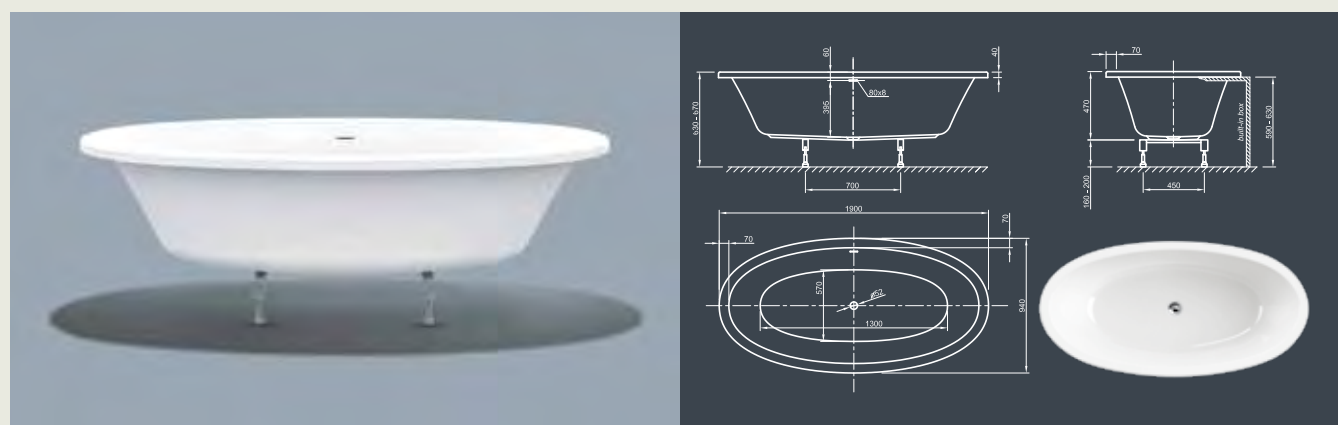

VENICE FIT SPA

Необыкновенный дизайн! Эта современная ванна имеет поразительную форму и завлекает вас в путешествие по воображению.

Технические характеристики	
Арт. №	0200-283
Цвет	Белый
Размер	1800 x 835 x 745 мм (Д x Ш x В)
Вес	65 кг макс. вес (в зависимости от конфигурации)
Объем	225 л
Слив-перелив	Щелевой перелив и система Click-Clack, цвет хром, установлено на заводе производителе
Ножки	Специальная система каркаса с регулируемыми ножками, установлено на заводе производителе

Технические характеристики	
Арт. №	0200-289
Цвет	Белый
Размер	1850 x 950 x 635 мм (Д x Ш x В)
Вес	63 кг макс. вес (в зависимости от конфигурации)
Объем	265 л
Слив-перелив	Щелевой перелив и система Click-Clack, цвет хром, установлено на заводе производителе
Ножки	Специальная система каркаса с регулируемыми ножками, установлено на заводе производителе

Для выбора дальнейших вариантов см. стр. 70

LOOM FIT SPA

Элегантность в совершенстве! Эксклюзивный и просторный дизайн, который обеспечит необычные расслабляющие впечатления от принятия ванны.

Технические характеристики	
Арт. №	0200-288
Цвет	Белый
Размер	1900 x 950 x 600 мм (Д x Ш x В)
Вес	58 кг макс. вес (в зависимости от конфигурации)
Объем	265 л
Слив-перелив	Щелевой перелив и система Click-Clack, цвет хром, установлено на заводе производителе
Ножки	Специальная система каркаса с регулируемыми ножками, установлено на заводе производителе

Для выбора дальнейших вариантов см. стр. 70

RELAX FIT SPA

Расслабьтесь! Это пример преображения викторианского стиля на современный лад.

Технические характеристики	
Арт. №	0200-278
Цвет	Белый
Размер	1800 x 850 x 620 / 760 мм (Д x Ш x В)
Вес	56 кг макс. вес (в зависимости от конфигурации)
Объем	230 л
Слив-перелив	Щелевой перелив и система Click-Clack, цвет хром, установлено на заводе производителе
Ножки	Специальная система каркаса с регулируемыми ножками, установлено на заводе производителе