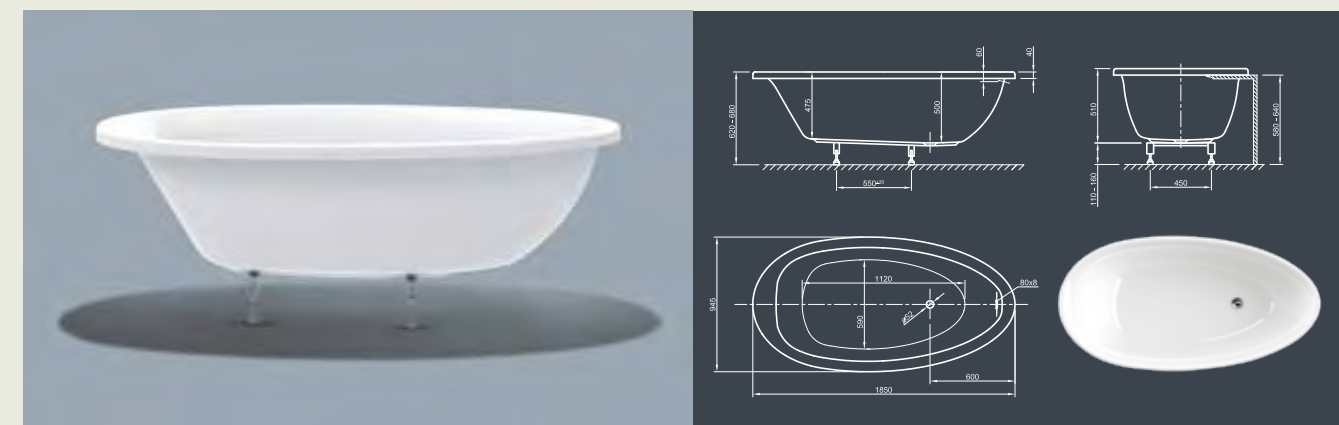

VENICE FIT SPA

Необыкновенный дизайн! Эта современная ванна имеет поразительную форму и завлекает вас в путешествие по воображению.

Технические характеристики	
Арт. №	0200-283
Цвет	Белый
Размер	1800 x 835 x 745 мм (Д x Ш x В)
Вес	65 кг макс. вес (в зависимости от конфигурации)
Объем	225 л
Слив-перелив	Щелевой перелив и система Click-Clack, цвет хром, установлено на заводе производителе
Ножки	Специальная система каркаса с регулируемыми ножками, установлено на заводе производителе

Для выбора дальнейших вариантов см. стр. 70

LOUNGE FIT SPA

Чистая сила привлекательности! Эта ванна современного стиля предоставляет возможности медитативного спокойствия и, благодаря ассиметричной яйцеобразной форме, излучает ощущение максимального расслабления.

Технические характеристики	
Арт. №	0200-289
Цвет	Белый
Размер	1850 x 950 x 635 мм (Д x Ш x В)
Вес	63 кг макс. вес (в зависимости от конфигурации)
Объем	265 л
Слив-перелив	Щелевой перелив и система Click-Clack, цвет хром, установлено на заводе производителе
Ножки	Специальная система каркаса с регулируемыми ножками, установлено на заводе производителе

Для выбора дальнейших вариантов см. стр. 70

LOOM FIT SPA

Элегантность в совершенстве! Эксклюзивный и просторный дизайн, который обеспечит необычные расслабляющие впечатления от принятия ванны.

Технические характеристики	
Арт. №	0200-288
Цвет	Белый
Размер	1900 x 950 x 600 мм (Д x Ш x В)
Вес	58 кг макс. вес (в зависимости от конфигурации)
Объем	265 л
Слив-перелив	Щелевой перелив и система Click-Clack, цвет хром, установлено на заводе производителе
Ножки	Специальная система каркаса с регулируемыми ножками, установлено на заводе производителе