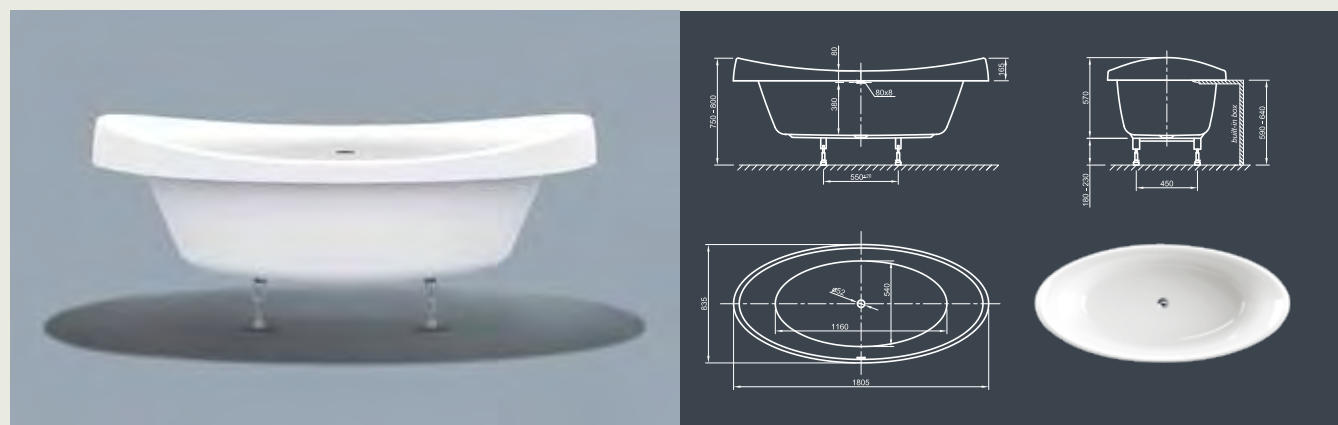

VENICE FIT SPA

Необыкновенный дизайн! Эта современная ванна имеет поразительную форму и завлекает вас в путешествие по воображению.

Технические характеристики	
Арт. №	0200-283
Цвет	Белый
Размер	1800 x 835 x 745 мм (Д x Ш x В)
Вес	65 кг макс. вес (в зависимости от конфигурации)
Объем	225 л
Слив-перелив	Щелевой перелив и система Click-Clack, цвет хром, установлено на заводе производителе
Ножки	Специальная система каркаса с регулируемыми ножками, установлено на заводе производителе

Для выбора дальнейших вариантов см. стр. 70

LOUNGE FIT SPA

Чистая сила привлекательности! Эта ванна современного стиля предоставляет возможности медитативного спокойствия и, благодаря ассиметричной яйцеобразной форме, излучает ощущение максимального расслабления.

Технические характеристики	
Арт. №	0200-289
Цвет	Белый
Размер	1850 x 950 x 635 мм (Д x Ш x В)
Вес	63 кг макс. вес (в зависимости от конфигурации)
Объем	265 л
Слив-перелив	Щелевой перелив и система Click-Clack, цвет хром, установлено на заводе производителе
Ножки	Специальная система каркаса с регулируемыми ножками, установлено на заводе производителе

Для выбора дальнейших вариантов см. стр. 70

RELAX FIT SPA

Расслабьтесь! Это пример преображения викторианского стиля на современный лад.

Технические характеристики	
Арт. №	0200-278
Цвет	Белый
Размер	1800 x 850 x 620 / 760 мм (Д x Ш x В)
Вес	56 кг макс. вес (в зависимости от конфигурации)
Объем	230 л
Слив-перелив	Щелевой перелив и система Click-Clack, цвет хром, установлено на заводе производителе
Ножки	Специальная система каркаса с регулируемыми ножками, установлено на заводе производителе