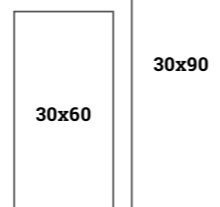

Aqua

Peças / Pieces		Espessura (mm) Thickness (mm)	Caixa / Box		Europaleta / Europallet			
			Nº Peças No Pieces	M² Aprox. No of Sq. M. Approx.	Peso (Kg) Weight Kg	Nº Caixas No Boxes	M² Aprox. No of Sq. M. Approx.	Peso (Kg) Weight (Kg)
30x60 cm	Rect.	9,0 ± 5 %	5	0,9	16	72	64,8	1 173
30x90 cm	Rect.	12,3 ± 0,5 mm	4	1,08	22,0	40	43,2	901