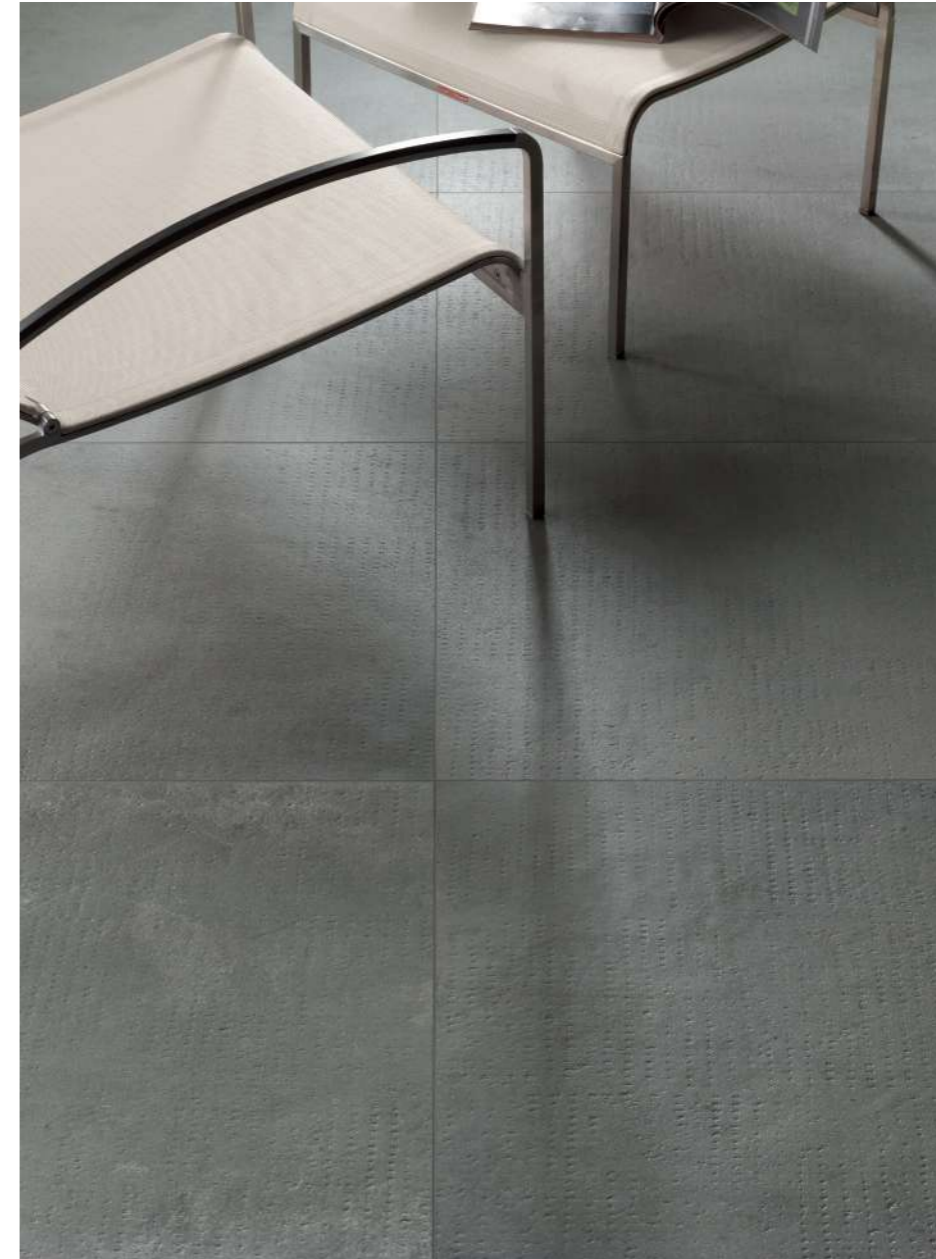

Special trims

it Pezzi speciali fr Pièces spéciales de Formteile es Piezas especiales ru Специальные изделия

	Battiscopa 7x60 cm 2²⁴/₃₂"x24"	Gradone doppia vela 33x120x4x2 cm 13"x48"x2"x²⁵/₃₂"	Angolo gradone doppia vela 33x120x4x2 cm 13"x48"x2"x²⁵/₃₂"		Elemento L 15x60x5 cm 6"x24"x2"
	nt	nt	SX nt	DX nt	grp
Clay	0161235	0159733	0159735	0159734	0161242
Coal	0161280	0159778	0159780	0159779	0161287
Cotton	0161205	0159703	0159705	0159704	0161212
Sand	0161220	0159718	0159720	0159719	0161227
Stone	0161265	0159763	0159765	0159764	0161272
Titanium	0161250	0159748	0159750	0159749	0161257

Packaging

it Imballi fr Emballages de Verpackungen es Embalajes ru Упаковки

	80x180 cm 32x72"	60x120 cm 24"x48"	80x80 cm 32"x32"	60x60 cm 24"x24"	Battiscopa 7x60 cm 2²⁴/₃₂"x32"	Gradone doppia vela 33x120x4x2 cm 13"x48"x2"x²⁵/₃₂"	Angolo gradone doppia vela 33x120x4x2 cm 3"x48"x2"x²⁵/₃₂"		Elemento L 15x60x4 cm 6"x24"x2"
	Pcs/Box	2	2	4	14	2	1	4	
	Sqm/Box	2,88	1,44	1,28	1,44	-	-	-	
	Kgs/Box	59,04	29,52	26,24	29,52	15	25	15	12
	Boxes/Pallet	20	30	45	30	63	24	24	40
	Sqm/Pallet	57,60	43,20	57,60	43,20	-	-	-	-
	Kgs/Pallet	1180,8	885,6	1180,8	885,6	-	600	360	480