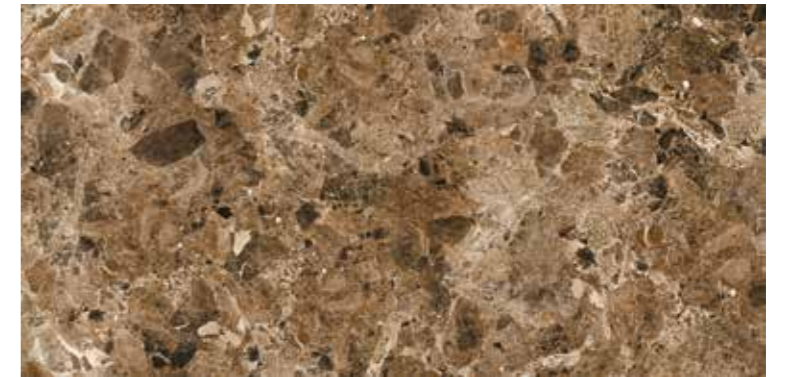

**Rembrandt**

Rembrandt 60x120 cm. / 23,6"x47,2"

# REMBRANDT

**RECTIFIED PORCELAIN TILES  
POLISHED**

**60x120 cm. / 23,6"x47,2"**

**60x60 cm. / 23,6"x23,6"**

**30x60 cm. / 11,8"x23,6"**

Rembrandt 60x120 cm. / 23,6"x47,2"

*Distintas graficas empaquetadas de forma aleatoria /  
Different graphics randomly packaged*