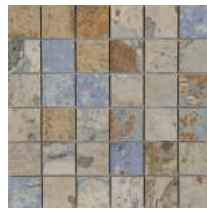

Remind

 Porcelain / Porcelánico
 Straight edge / Angulo recto
 High variation / Contraste de tonalidad

Remind Ice Natural
24,9x100 cm
9,8"x39,37"

Remind Vestige Natural
24,9x100 cm
9,8"x39,37"

Remind Ice Natural Mosaico 5x5
29,75 x 29,75 cm
11,71"x11,71"

Remind Vestige Natural Mosaico 5x5
29,75 x 29,75 cm
11,71"x11,71"

Steps | Peldaños

Remind Peldaño
Remind Peldaño Ángulo
24,9x100 cm - 9,80"x39,37"

Remind Tipo L-100
Remind Tipo L Ángulo
24,9x100 cm - 9,80"x39,37"