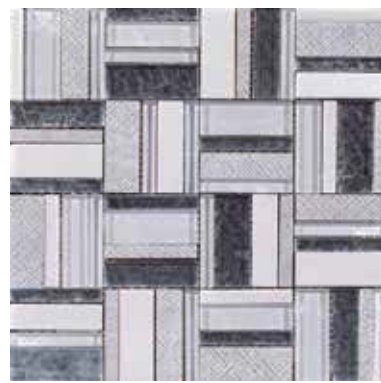

Butech: Colorstuk Rapid Blanco

Description	Format	Codes	Group	Pcs	m2	Kg
Renaissance Bricks Black	29,8x29,8x0,8 cm	100153541	G-126	11 x Cj	0,97 x Cj	16,50 x Cj
	11 3/4"x11 3/4"x3/8"	L241710781		594 x Pal	52,74 x Pal	891 x Pal
Renaissance Bricks Silver Wood	29,8x29,8x0,8 cm	100153542	G-126	11 x Cj	0,97 x Cj	16,50 x Cj
	11 3/4"x11 3/4"x3/8"	L241710821		594 x Pal	52,74 x Pal	891 x Pal
Renaissance Bricks White	29,8x29,8x0,8 cm	100153543	G-126	11 x Cj	0,97 x Cj	16,50 x Cj
	11 3/4"x11 3/4"x3/8"	L241710851		594 x Pal	52,74 x Pal	891 x Pal
Renaissance Lines Black	29,8x29,8x0,8 cm	100153544	G-124	11 x Cj	0,97 x Cj	16,50 x Cj
	11 3/4"x11 3/4"x3/8"	L241710791		594 x Pal	52,74 x Pal	891 x Pal
Renaissance Lines Silver Wood	29,8x29,8x0,8 cm	100153545	G-124	11 x Cj	0,97 x Cj	16,50 x Cj
	11 3/4"x11 3/4"x3/8"	L241711401		594 x Pal	52,74 x Pal	891 x Pal
Renaissance Lines White	29,8x29,8x0,8 cm	100153546	G-124	11 x Cj	0,97 x Cj	16,50 x Cj
	11 3/4"x11 3/4"x3/8"	L241710831		594 x Pal	52,74 x Pal	891 x Pal

Renaissance Squares Black

TRAVERTINE / TRAVERTINO / TRAVERTIN
GLASS / VIDRIO / VERRE
RESIN / RESINA / RÉSINE

Butech: Colorstuk Rapid Antracita

Renaissance Squares Silver Wood

TRAVERTINE / TRAVERTINO / TRAVERTIN
GLASS / VIDRIO / VERRE
RESIN / RESINA / RÉSINE

Butech: Colorstuk Rapid Antracita

Renaissance Squares White

TRAVERTINE / TRAVERTINO / TRAVERTIN
GLASS / VIDRIO / VERRE
RESIN / RESINA / RÉSINE

Butech: Colorstuk Rapid Antracita

Wall Coverings / Revestimiento / Revêtement
Renaissance Bricks Black 29,8x29,2x0,8 cm.