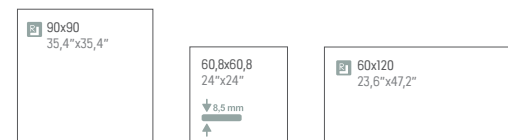

# RENO

Porcelánico / Porcelain Tiles

RENO BLANCO 90x90

RENO CREMA 90x90

PORCELÁNICO ESMALTADO / GLAZED PORCELAIN

## CARACTERÍSTICAS TÉCNICAS / TECHNICAL FEATURES

Formato	Pc/Cj	M2/Cj	Cj/Pl	M2/Pl	Kg/Cj	Kg/Pl	Formato	Cod.	Rectificado
60,8x60,8	2	1,85	30	55,5	32,5	995	60,8x60,8	M11	-
60x120	2	1,44	27	38,88	38,9	1070,3	60x120	-	M27
90x90	2	1,62	27	43,74	42	1134	90x90	-	M34

## TAMAÑOS/SIZES

► RENO Blanco 60,8x60,8 cm/24"x24"