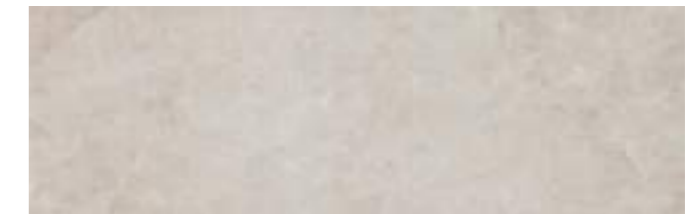

Renoir Marfil