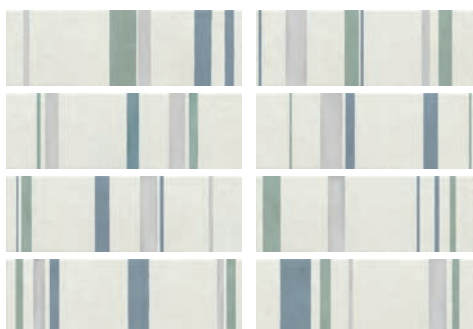

**RES
IN
ART
WALL**

WALL: linear taupe 25x75 9"x30" - ghiaccio 25x75 9"x30" - dec. warm 25x75 9"x30"
FLOOR: icon white 71x71 28"x28"

WALL: linear taupe 25x75 9"x30" - ghiaccio 25x75 9"x30" - dec. warm 25x75 9"x30"
FLOOR: icon white 71x71 28"x28"

TAUPE

25x75 9"x30" linear taupe **E23**

AVIO

25x75 9"x30" linear avio **E23**

SALVIA

1,5x75 1"x30" listello salvia/avio **L13**

1,5x75 1"x30" listello taupe **L13**

25x75 9"x30" dec. cold **E24**

25x75 9"x30" dec. warm **E24**

* 8 facce disponibili / 8 faces available / 8 sujets disponibles / 8 gezichten beschikbaar