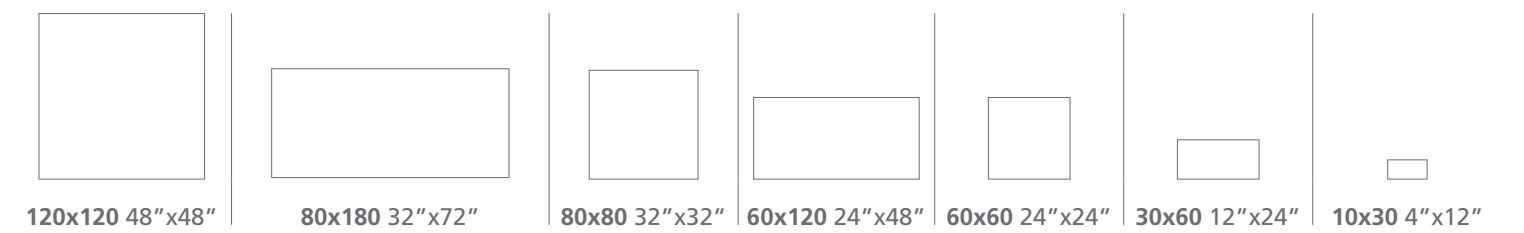

Finitura Bordi / Edge Finish

Bordi rettificati / Rectified / Bords rectifiés / Rektifiziert Kanten / Ректифицированные края

Colori / Colors

Formati / Formats

* La superficie Grip è disponibile nel formato 60x60 e 80x80, nei colori Pearl, Hemp e Grey.
 The Grip surface is available in the format 60x60, 80x80, and in the colours Pearl, Hemp and Grey.
 La surface Grip est disponible dans le format 60x60 et 80x80, dans les couleurs Pearl, Hemp et Grey.
 Die Grip-Oberfläche ist im Format 60x60 und 80x80 in den Farben Pearl, Hemp und Grey erhältlich.
 Плитка с противоскользящей обработкой Grip предлагается в формате 60x60 и 80x80, в цветах Pearl, Hemp и Grey.

White

0104856 80x180 naturale rettificato

0104866 80x80 naturale rettificato

0104886 60x120 naturale rettificato

0104887 60x60 naturale rettificato

0104883 30x60 naturale rettificato

0104995 10x30 naturale rettificato